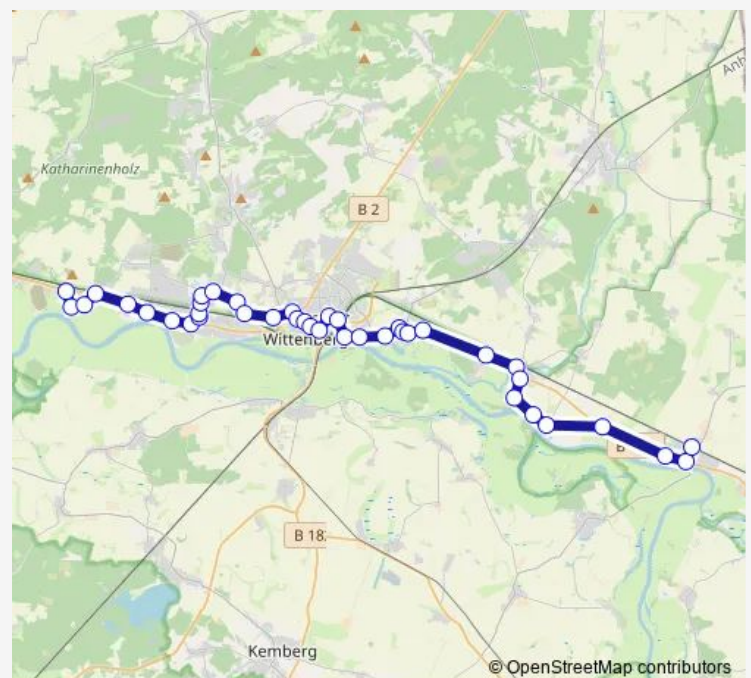

Route schedule

Lu. Wittenberg, Apollensdorf, Abzweig Roßlauer Str. — Elster (Elbe), Bahnhof (Bus)

Monday 05:29-17:29

Tuesday 05:29-17:29

Wednesday 05:29-17:29

Thursday 05:29-17:29

Friday 05:29-17:29

Saturday 05:29-17:29

Sunday 05:29-17:29

Route info

Direction: Lu. Wittenberg, Apollensdorf, Abzweig Roßlauer Str.

Stops: 40

Trip Duration: 0 hour 59 min

Lu. Wittenberg, Paul-Gerhardt-Str.

Lu. Wittenberg, Hauptbahnhof (Bus)

Lu. Wittenberg, Friedhof