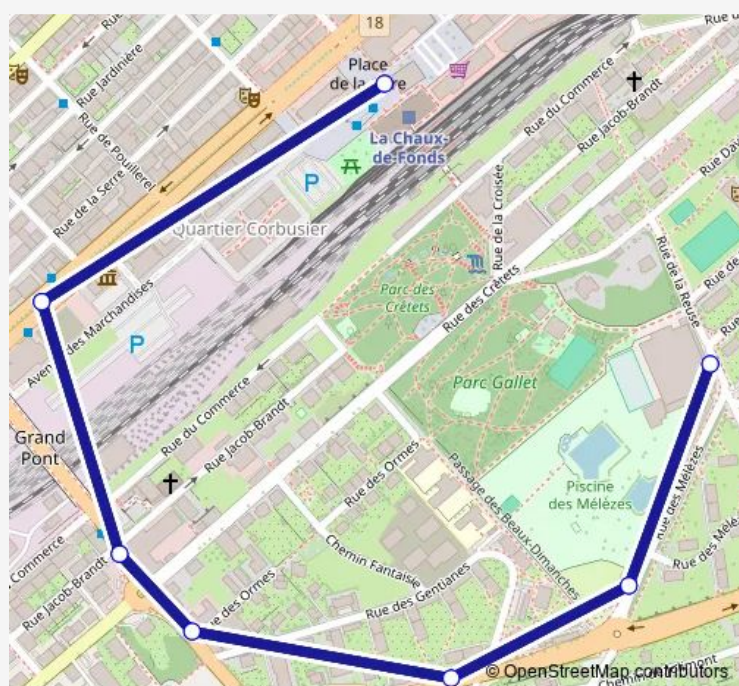

Direction

La Chaux-de-Fonds, Patinoire — La Chaux-de-Fonds, gare

7 stops

[Open route schedule](#)

La Chaux-de-Fonds, Patinoire

La Chaux-de-F, Beaux-Dimanches

La Chaux-de-Fonds, Gentianes

La Chaux-de-Fonds, Ormes

La Chaux-de-Fonds, Notre-Dame

La Chaux-de-Fonds, Grand-Pont

La Chaux-de-Fonds, gare

Route schedule

La Chaux-de-Fonds, Patinoire — La Chaux-de-Fonds, gare

Monday	20:04
Tuesday	20:04
Wednesday	20:04
Thursday	20:04
Friday	20:04
Saturday	—
Sunday	—

Route info

Direction: La Chaux-de-Fonds, Patinoire

Stops: 7

Trip Duration: 0 hour 8 min

Direction

La Chaux-de-Fonds, Patinoire — La Chaux-de-Fonds, gare

7 stops

[Open route schedule](#)