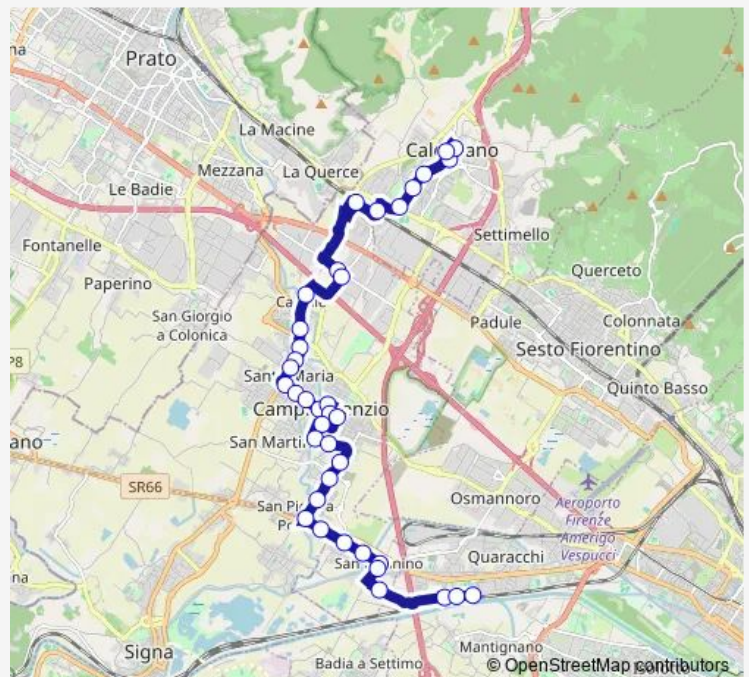

Thursday 06:30-20:15

Friday 06:30-20:15

Saturday 06:30-12:25

Sunday —

Route info

Direction: Piagge Fs

Stops: 45

Trip Duration: 0 hour 47 min

303 — Le Piagge Fs - Calenzano Centro

Moro Villa Rucellai

Tesi Cimabue

Buozzi Rossini

Verdi Vittorio Veneto

Piazza Dante

Santo Stefano Matteotti

Piazza Gramsci

Santa Maria

Olmo Giusti

Olmo La Villa

Confini Variante Nord

Confini Volta

Confini Della Colonna

San Quirico Cimitero

San Quirico Einstein