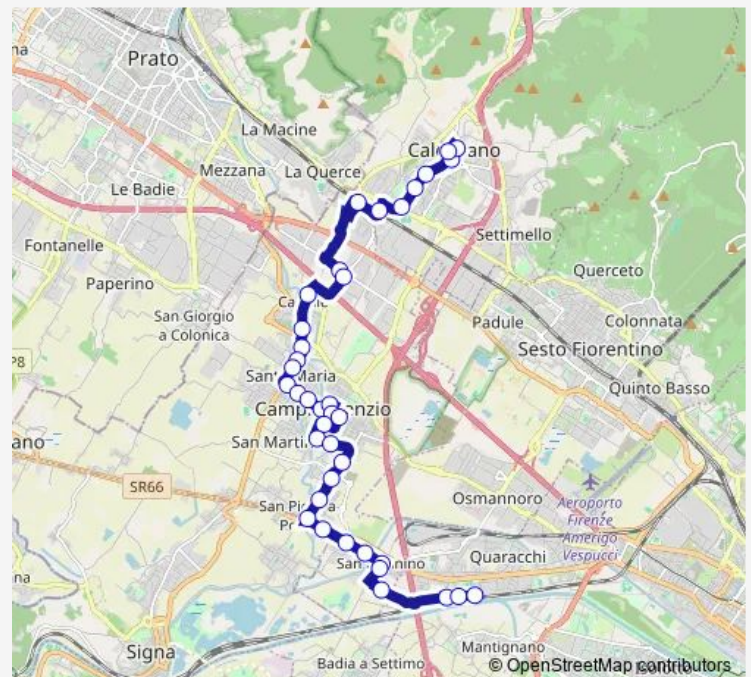

Thursday 06:30-20:15

Friday 06:30-20:15

Saturday 06:30-12:25

Sunday —

Route info

Direction: Piagge Fs

Stops: 45

Trip Duration: 0 hour 47 min

303 — Le Piagge Fs - Calenzano Centro

Moro Villa Rucellai

Tesi Cimabue

Buozzi Rossini

Verdi Vittorio Veneto

Piazza Dante

Santo Stefano Matteotti

Piazza Gramsci

Santa Maria

Olmo Giusti

Olmo La Villa

Confini Variante Nord

Confini Volta

Confini Della Colonna

San Quirico Cimitero

San Quirico Einstein