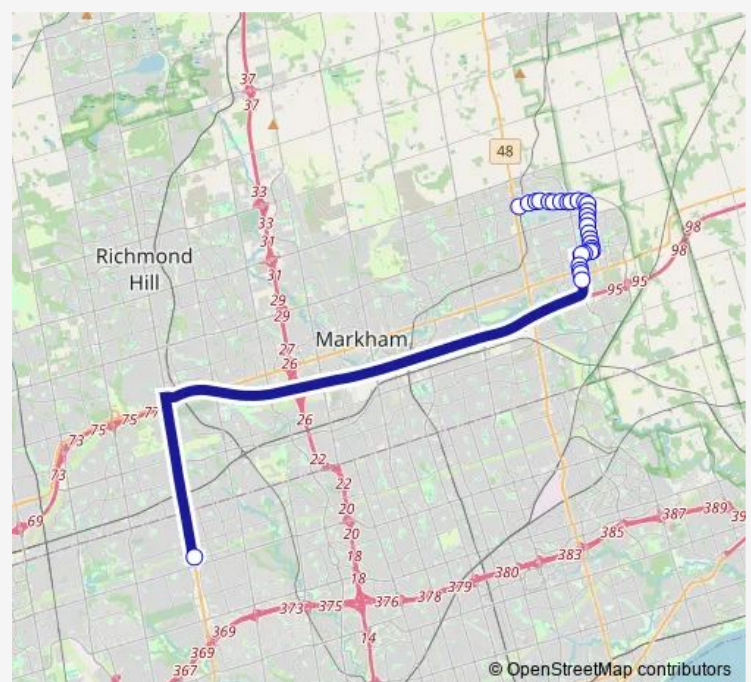

BUR OAK AV / Toulouse Crt

BUR OAK AV / Northvale Rd

BUR OAK AV / 16th Av

BUR OAK AV / Royal Feathers St

BUR OAK AV / White'S Hill Av

BUR OAK AV / Almira Av

BUR OAK AV / Donald SIM Av

BUR OAK AV / Cornell Park Av

BUR OAK AV / THE Meadows Av

BUR OAK AV / Riverlands Av

BUR OAK AV / Church St

Route schedule

BUR OAK AV / Mount JOY GO Station — Finch GO BUS Terminal Platform 11

Monday 06:13-07:43

Tuesday 06:13-07:43

Wednesday 06:13-07:43

Thursday 06:13-07:43

Friday 06:13-07:43

Saturday —

Sunday —

Route info

Direction: BUR OAK AV / Mount JOY GO Station

Stops: 29

Trip Duration: 0 hour 45 min

303 — BUR OAK Express

BusMaps

Church ST / BUR OAK Av

Church ST / Markham Stouffville Hospital

Church ST / Butternut Lane

Ninth Line / Rose Way

Ninth Line / Highway 7

Ninth Line / Berczy Gate