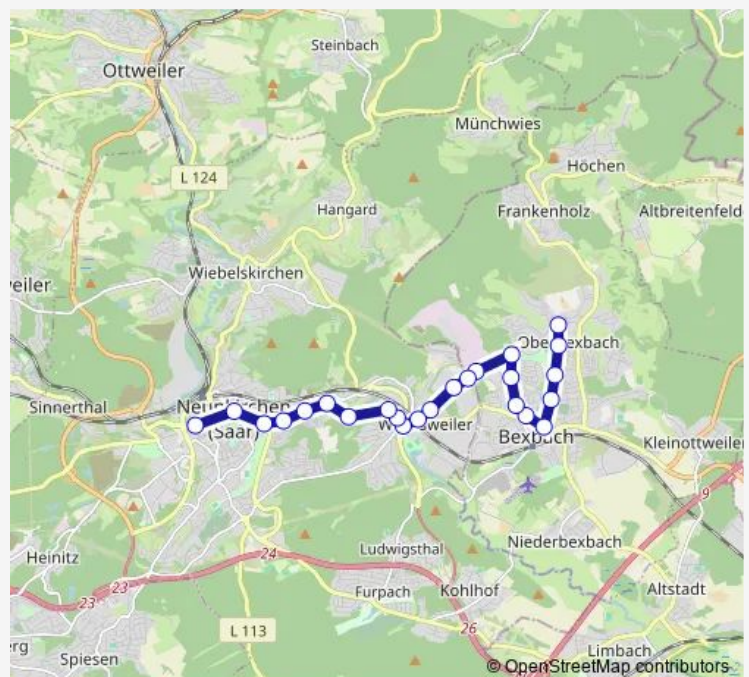

Bahnhof, Wellesweiler Neunkirchen

Bliesbrücke, Wellesweiler Neunkirchen

Eifelstr., Wellesweiler Neunkirchen

Römertreppe, Wellesweiler Neunkirchen

Route schedule

Schwesternhaus, Höchen Bexbach — Stummdenkmal, Neunkirchen

Monday 07:00

Tuesday 07:00

Wednesday 07:00

Thursday 07:00

Friday 07:00

Saturday —

Sunday —

Route info

Direction: Schwesternhaus, Höchen Bexbach

Stops: 31

Trip Duration: 0 hour 28 min

Platt, Wellesweiler Neunkirchen

Tiergartenweg, Neunkirchen

Weidenweg, Neunkirchen

Steinwald, Neunkirchen

Steinstr., Neunkirchen