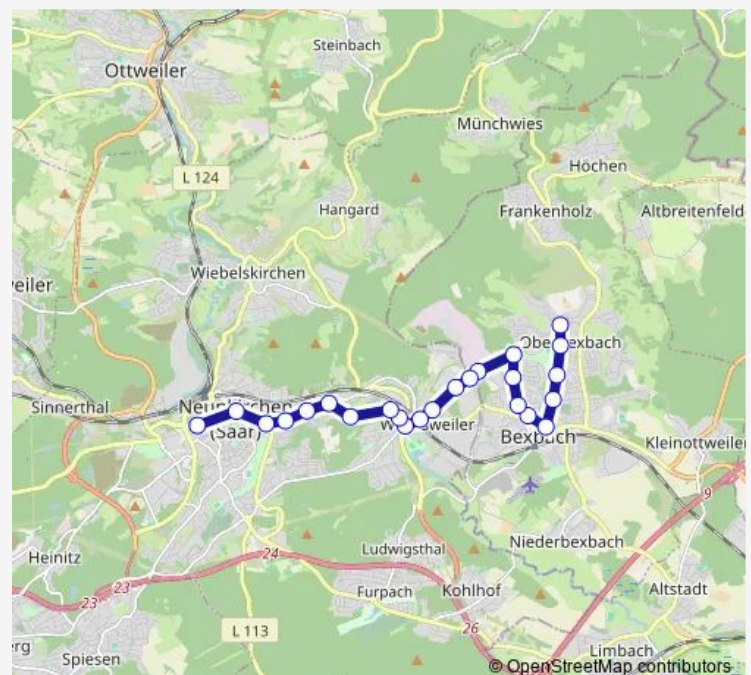

Bahnhof, Wellesweiler Neunkirchen

Bliesbrücke, Wellesweiler Neunkirchen

Eifelstr., Wellesweiler Neunkirchen

Römertreppe, Wellesweiler Neunkirchen

Route schedule

Schwesternhaus, Höchen Bexbach — Stummdenkmal, Neunkirchen

Monday 07:00

Tuesday 07:00

Wednesday 07:00

Thursday 07:00

Friday 07:00

Saturday —

Sunday —

Route info

Direction: Schwesternhaus, Höchen Bexbach

Stops: 31

Trip Duration: 0 hour 28 min

Platt, Wellesweiler Neunkirchen

Tiergartenweg, Neunkirchen

Weidenweg, Neunkirchen

Steinwald, Neunkirchen

Steinstr., Neunkirchen