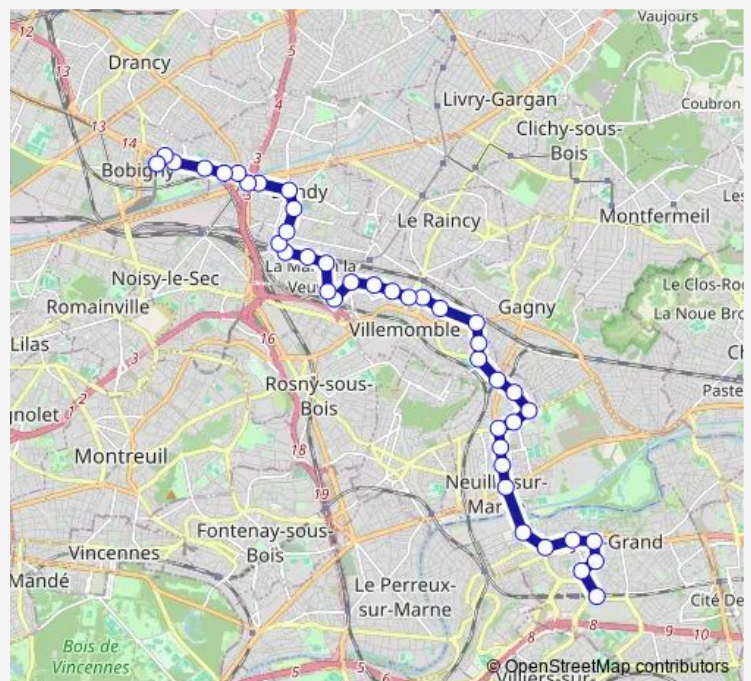

Saturday 05:14-21:45

Sunday 06:15-21:30

Route info

Direction: Bobigny - Pablo Picasso

Stops: 40

Trip Duration: 1 hour 0 min

Pottier

Boulevard André

Gagny Rer

Lycée Georges Clemenceau

Trois Communes

Cité des Bouleaux

Rue des Pommiers

Île-de-France

Léon Blum

Cimetière