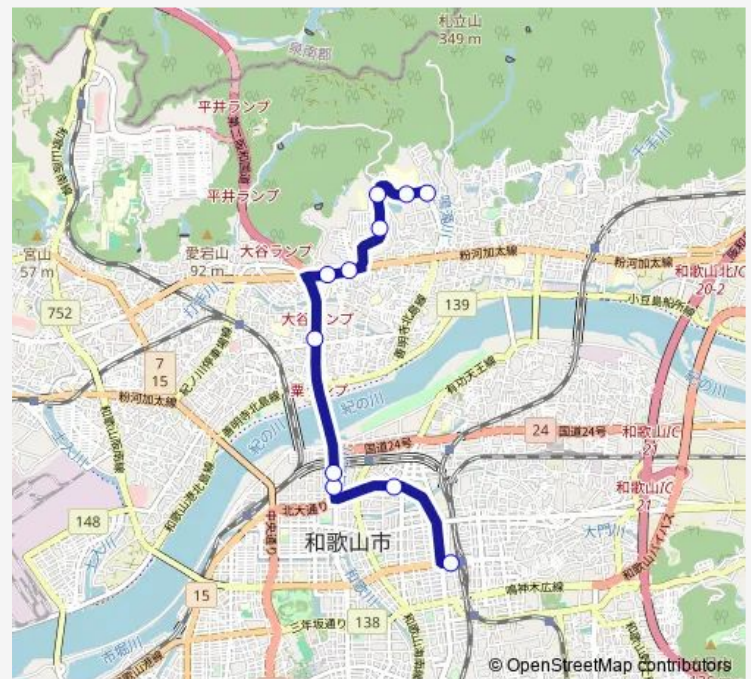

Bus 楠見線【87】

[Go to website](#)

Direction

J r 和歌山駅 — 鳴滝団地

11 stops

[Open route schedule](#)

J r 和歌山駅

貝柄町

北新橋

嘉家作

楠見中

楠見小学校前

大谷東

東洋台

善明寺北

近畿大学附属和歌山校前

鳴滝団地

Route schedule

J r 和歌山駅 — 鳴滝団地

Monday	07:36
Tuesday	07:36
Wednesday	07:36
Thursday	07:36
Friday	07:36
Saturday	07:34
Sunday	—

Route info

Direction: J r 和歌山駅

Stops: 11

Trip Duration: 0 hour 23 min