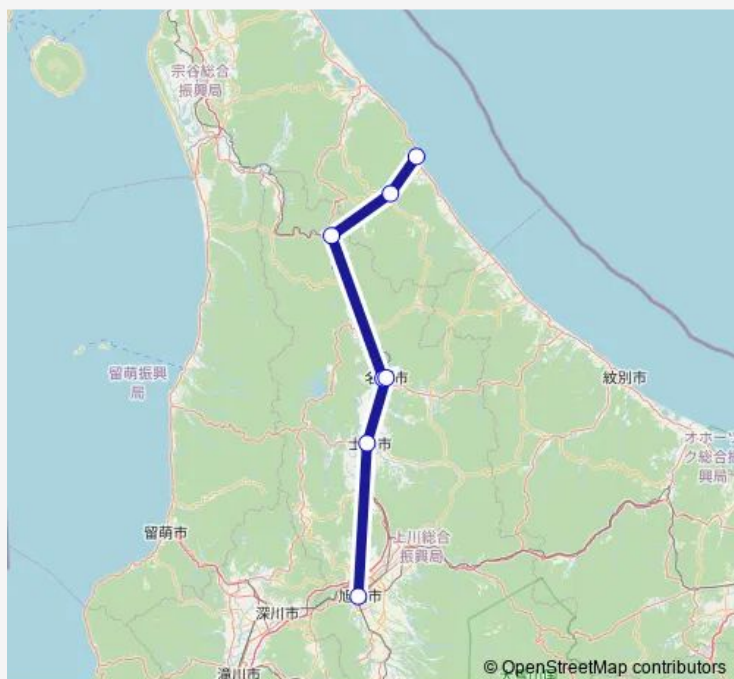

音威子府ターミナル

名寄市立病院

名寄駅前

士別大通 6 丁目

旭川駅前

Route schedule

枝幸ターミナル — 旭川駅前

Monday 08:15

Tuesday 08:15

Wednesday 08:15

Thursday 08:15

Friday 08:15

Saturday 08:15

Sunday 08:15

Route info

Direction: 枝幸ターミナル

Stops: 7

Trip Duration: 3 hour 35 min

■ 旭川 ~ 枝幸

BusMaps

Direction

旭川駅前 — 枝幸ターミナル

7 stops

[Open route schedule](#)

旭川駅前

士別大通 6 丁目

名寄駅前

名寄市立病院

音威子府ターミナル

歌登バスターミナル

枝幸ターミナル

Route schedule