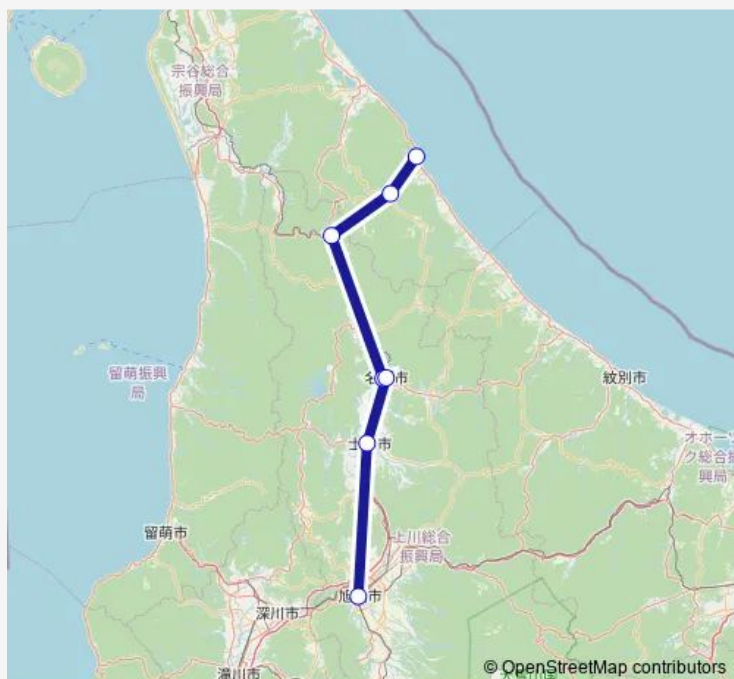

音威子府ターミナル

名寄市立病院

名寄駅前

士別大通 6 丁目

旭川駅前

Route schedule

枝幸ターミナル — 旭川駅前

Monday 08:15

Tuesday 08:15

Wednesday 08:15

Thursday 08:15

Friday 08:15

Saturday 08:15

Sunday 08:15

Route info

Direction: 枝幸ターミナル

Stops: 7

Trip Duration: 3 hour 35 min

■ 旭川 ~ 枝幸

Direction

旭川駅前 — 枝幸ターミナル

7 stops

[Open route schedule](#)

旭川駅前

士別大通 6 丁目

名寄駅前

名寄市立病院

音威子府ターミナル

歌登バスターミナル

枝幸ターミナル

Route schedule

旭川駅前 — 枝幸ターミナル