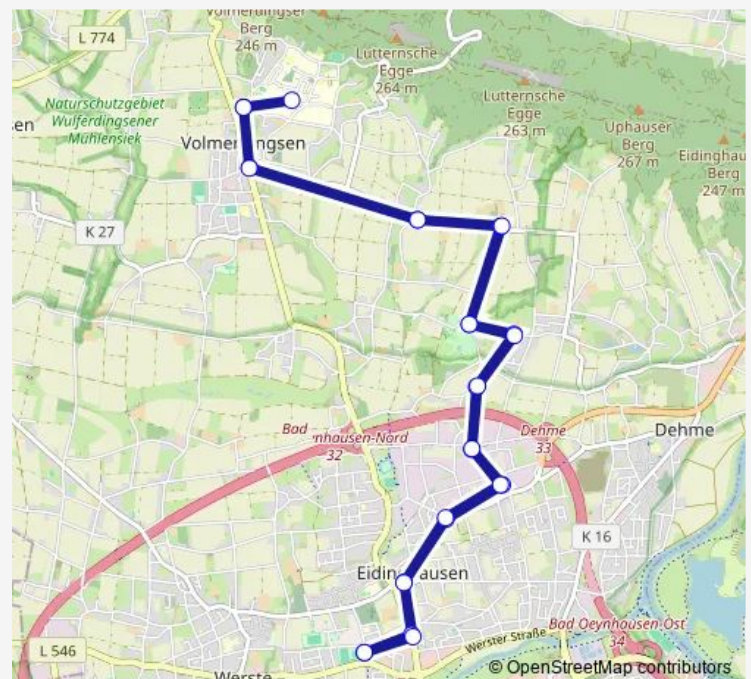

Saturday 14:14-19:14

Sunday 14:14-18:14

Route info

Direction: B.O-Wulferd., Markt

Stops: 25

Trip Duration: 0 hour 29 min

BO 7 — Bad Oeynhausen - Eidinghausen - Volmerdingsen - Bergk. - Wulferdingsen u. zurück

B.O-Werste, Besselstraße

B.O-Eidinghsn, Zum Friedhof

Bad Oeynhausen, Schwarzer Weg

Bad Oeynhausen, Bf/Zob

Direction

Bad Oeynhausen, Bf/Zob — Bad Oeynhausen, Bf/Zob

44 stops

[Open route schedule](#)