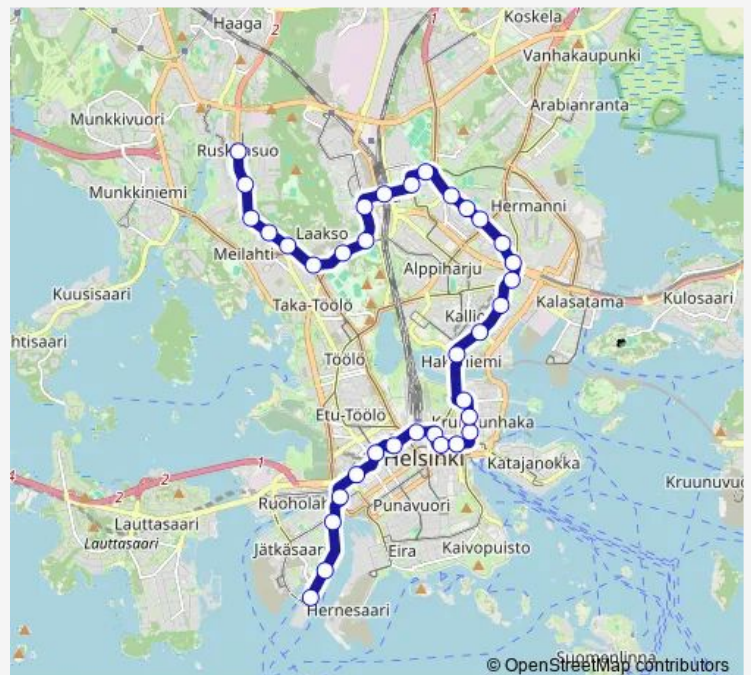

Tram 7H Meilahden sairaala - Pasila as.

[Go to website](#)

Direction

Meilahden sairaala — Pasilan asema

7 stops

[Open route schedule](#)

Meilahden sairaala

Töölöntulli

Reijolankatu

Auroran sairaala

Eläintarha

Palkkatilanportti

Pasilan asema

Route schedule

Meilahden sairaala — Pasilan asema

Monday	18:47-01:25 ⁺¹
Tuesday	16:13-01:25 ⁺¹
Wednesday	18:47-01:25 ⁺¹
Thursday	18:47-01:25 ⁺¹
Friday	18:47-01:28 ⁺¹
Saturday	18:54-01:9 ⁺¹
Sunday	18:42-01:16 ⁺¹

Route info

Direction: Meilahden sairaala

Stops: 7

Trip Duration: 0 hour 9 min

■ 7H — Meilahden sairaala - Pasila as.

Direction

Länsiterm. T2 — Ruskeasuo

35 stops

[Open route schedule](#)

Länsiterm. T2

Länsiterm. T1

Huutokonttori

Länsilinkki

Ruoholahden villat

Kampintori

Simonkatu