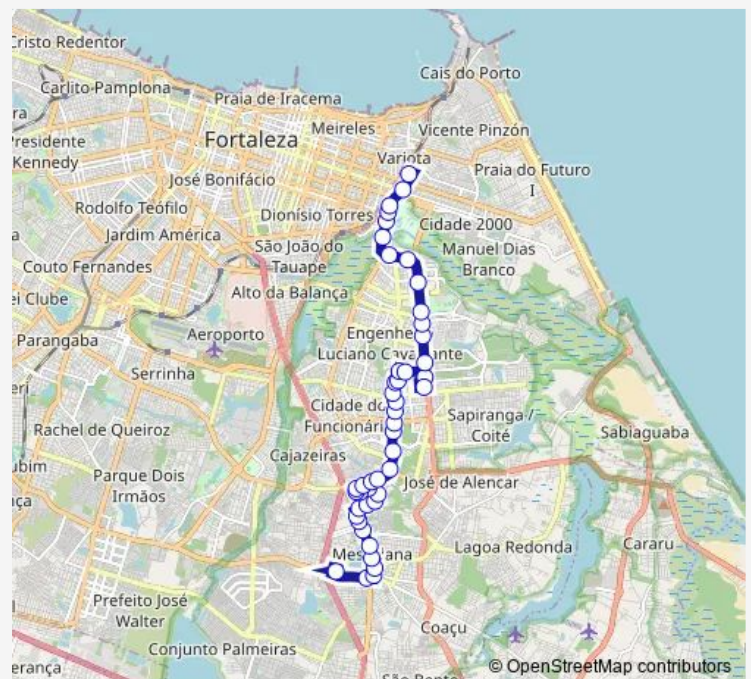

RUA Eduardo Porto, 57

RUA Francisco Pereira, 300

RUA Francisco Pereira, 65

Avenida Frei Cirilo, 81

Avenida FRE Cirilo, 4763

Avenida FRE Cirilo, 4027

Avenida FRE Cirilo, Sn

Avenida Frei Cirilo, S/N

Avenida MIN José Américo, 495

Avenida MIN Jose Americo, 710

Avenida MIN Jose Americo, 888

Route schedule

Praça Terminal Messejana, Sn — Praça Terminal Papicu, Sn

Monday 04:45-23:39

Tuesday 04:45-23:39

Wednesday 04:45-23:39

Thursday 04:45-23:39

Friday 04:45-23:39

Saturday 04:45-23:40

Sunday 04:45-23:40

Route info

Direction: Praça Terminal Messejana, Sn

Stops: 46

Trip Duration: 0 hour 50 min

Direction: Praça Terminal Papicu, Sn

Stops: 47

Trip Duration: 0 hour 48 min

RUA DES José GIL DE Carvalho, 205

RUA DES José GIL DE Carvalho, 1701

Avenida Pedro Lazar, 890

Avenida Pedro Lazar, 1303

RUA Pedro Lazar, Sn