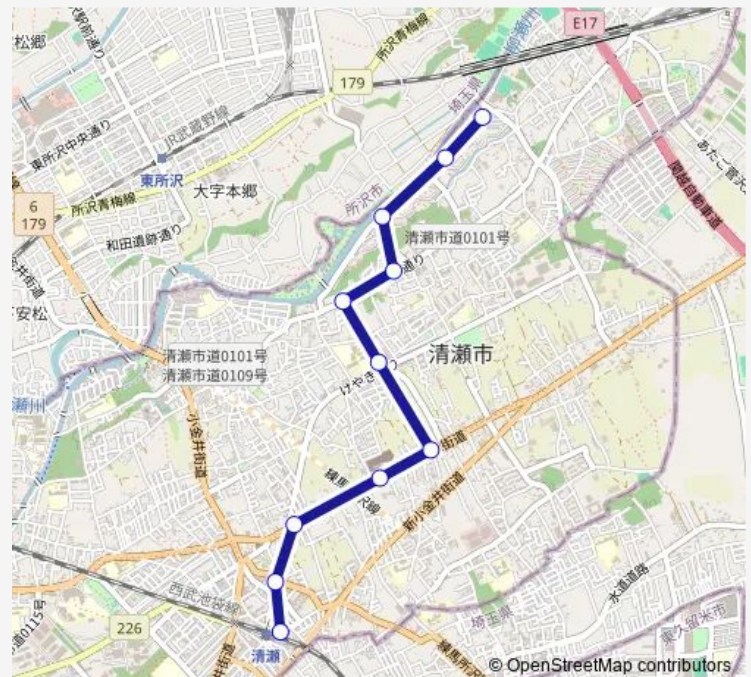

清瀬駅北口 — 台田団地

Monday 06:40-22:00

Tuesday 06:40-22:00

Wednesday 06:40-22:00

Thursday 06:40-22:00

Friday 06:40-22:00

Saturday 06:40-20:50

Sunday 06:40-20:50

Route info

Direction: 清瀬駅北口

Stops: 11

Trip Duration: 0 hour 14 min

Direction

台田団地 — 清瀬駅北口

11 stops

[Open route schedule](#)