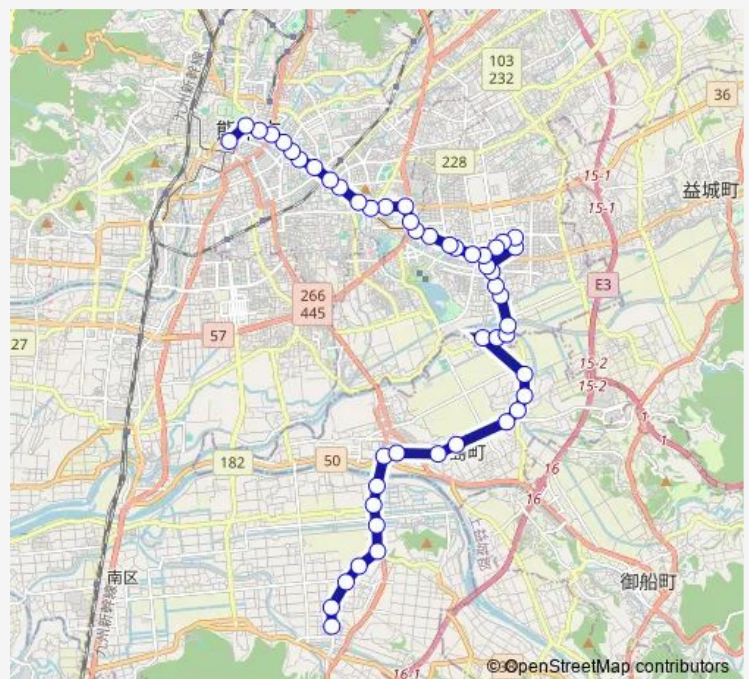

Bus K2-3 : 城南→イオン→東区→健軍→県庁→桜町- バスターミナル

[Go to website](#)

Direction

城南 — 桜町バスターミナル

49 stops

[Open route schedule](#)

- 城南
- 城南まちづくりセンター入口
- 宮の下 (熊本)
- ひばりヶ丘 (熊本)
- 杉上今
- 火の君マルシェ
- 千原入口
- 千町
- 高田 (上益城)
- イオンモール熊本
- 中上島
- 嘉島町役場前
- 東小学校入口
- 足手荒神入口
- 井寺入口
- 下六嘉
- 秋津市営住宅
- 秋津団地
- 秋津団地入口
- 間島橋
- 中無田 (熊本市東区)

Route schedule

城南 — 桜町バスターミナル

Monday	12:10
Tuesday	12:10
Wednesday	12:10
Thursday	12:10
Friday	12:10
Saturday	—
Sunday	—

Route info

Direction: 城南

Stops: 49

Trip Duration: 1 hour 9 min

■ K2-3 : 城南→イオン→東区→健軍→県庁→桜町-
バスターミナル

東野三丁目

東野中学校前

若葉町

昭和町 (市道)

東本町

東区役所

自衛隊病院前

秋津入口 (県道)

健軍電停前

健軍交番前

動植物園入口

健軍校前

自治会館入口

神水町 (国道)

北窪

熊本県庁前