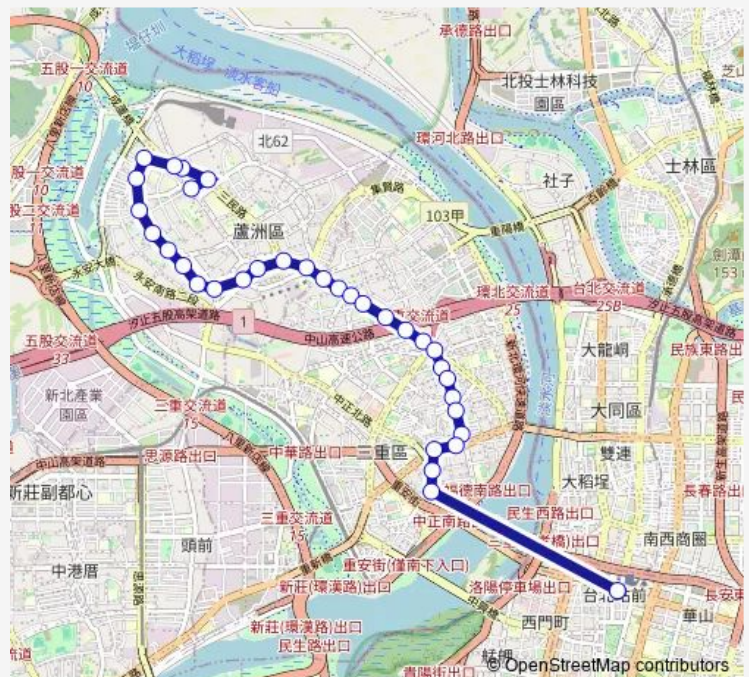

Thursday 00:00

Friday 00:00

Saturday 06:00-23:00

Sunday 06:00-23:00

Route info

Direction: 蘆洲總站

Stops: 34

Trip Duration: 9 hour 20 min

■ 藍1 — 蘆洲-臺北車站

格致中學(三和路)

厚德派出所

德林寺(三和路)

龍門路口

三安里

長壽西街口

長元西街口

正義重新路口

天台廣場

大同路口

中正南路

重安街口

臺北車站(忠孝)

藍1 Bus time schedules and route maps are available in an offline PDF at busmaps.com. Use the busmaps.com website to see live bus times, train schedule or subway schedule, and step-by-step directions for all public transit in Taipei