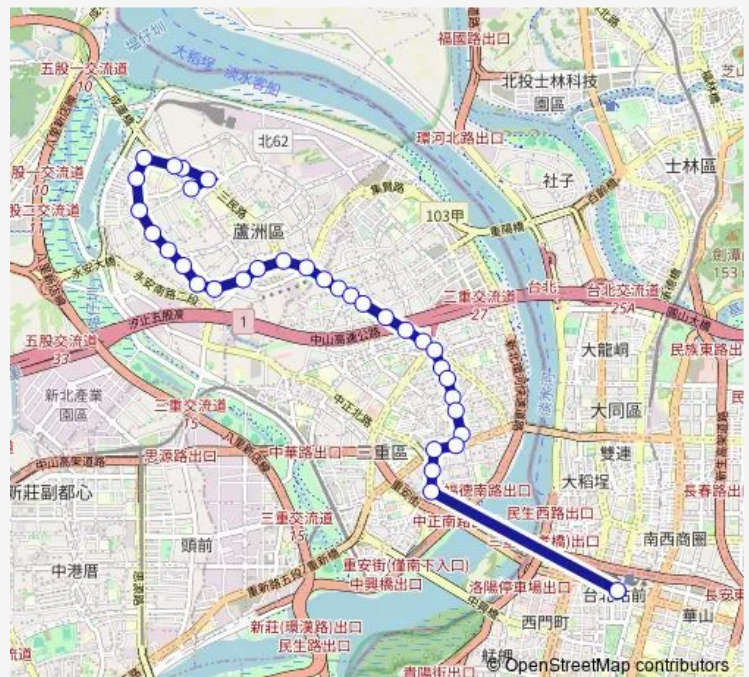

Thursday 00:00

Friday 00:00

Saturday 06:00-23:00

Sunday 06:00-23:00

Route info

Direction: 蘆洲總站

Stops: 34

Trip Duration: 12 hour 40 min

■ 藍1 — 蘆洲-臺北車站

BusMaps

格致中學(三和路)

厚德派出所

德林寺(三和路)

龍門路口

三安里

長壽西街口