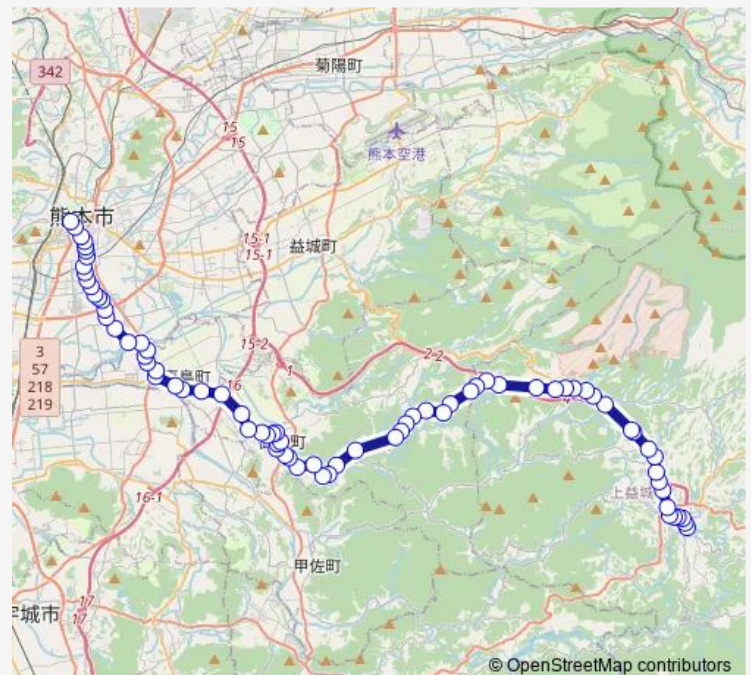

### Route schedule

通潤山荘 — 桜町バスターミナル

Monday 06:45-19:06

Tuesday 06:45-19:06

Wednesday 06:45-19:06

Thursday 06:45-19:06

Friday 06:45-19:06

Saturday 07:10-19:11

### Route info

Direction: 通潤山荘

Stops: 77

Trip Duration: 1 hour 32 min

M3-2 : 通潤山荘→イオン→田迎→桜町バスターミナル

大星

長谷（山都）

瀬戸（山都）