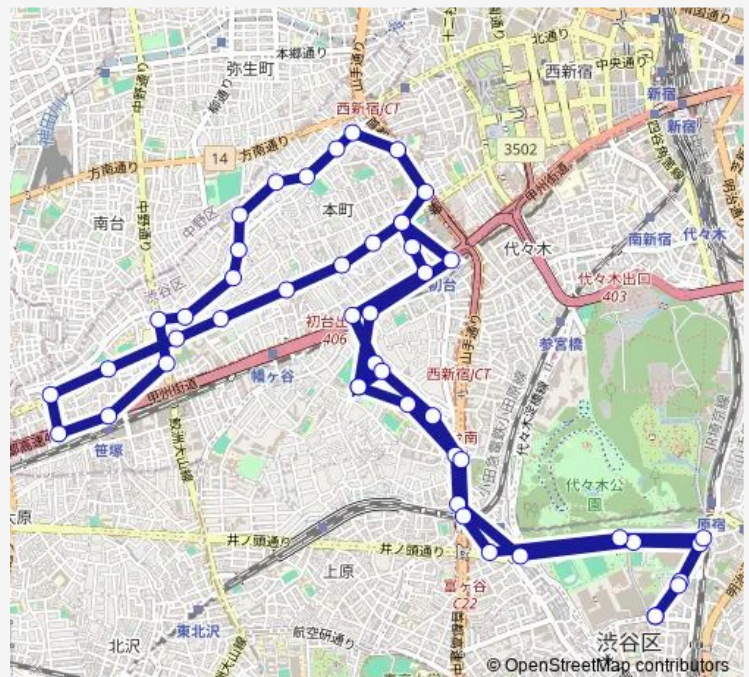

Saturday 08:30-19:20

Sunday 08:30-19:20

Route info

Direction: 渋谷区役所

Stops: 48

Trip Duration: 1 hour 25 min

ハチ公バス 本町・笹塚循環 春の小川ルート

六号大通り