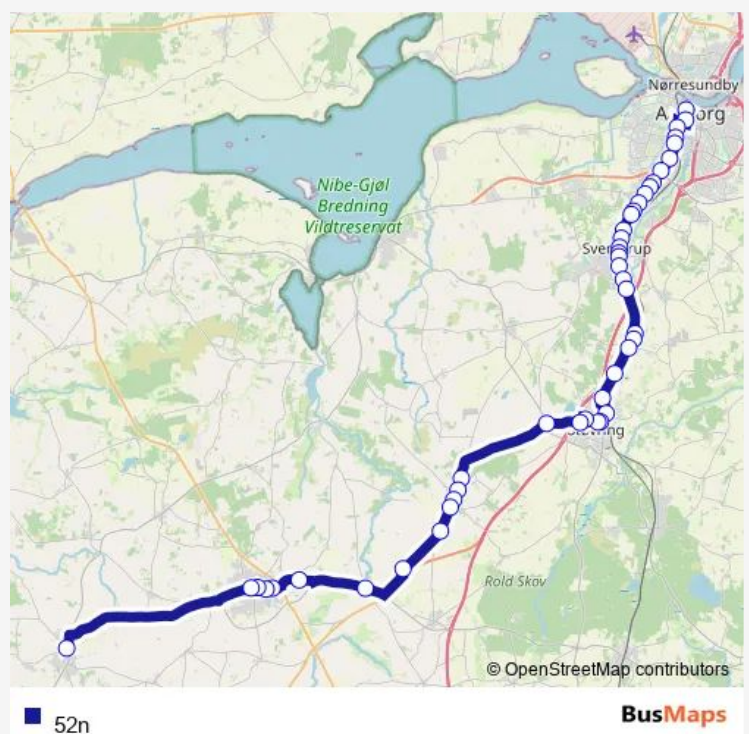

Route schedule

Aars Busterminal (Vesthimmerlands Komm.) — Aalborg St. (Område B / Kennedy Arkaden)

Monday	—
Tuesday	—
Wednesday	—
Thursday	—
Friday	25:33 ⁺¹
Saturday	25:33 ⁺¹
Sunday	—

Route info

Direction: Aars Busterminal (Vesthimmerlands Komm.)

Stops: 44

Trip Duration: 1 hour 3 min

Klæstrupholmvej (Ellidshøjvej / Ellidshøj)

Mjels Bro (Ellidshøjvej / Ellidshøj)

Ellidshøj (Ellidshøjvej / Aalborg Kommune)

Buen (Hobrovej / Svenstrup)

Runesvinget (Hobrovej / Svenstrup)

Route info

Direction: Rudolfi Plads (Vingårdsgade / Aalborg)

Stops: 45

Trip Duration: 1 hour 19 min

Annerup (Hobrovej / Aalborg Kommune)

Hermesvej (Hobrovej / Støvring)

Støvring St.

Mosbæksallé (Støvring)