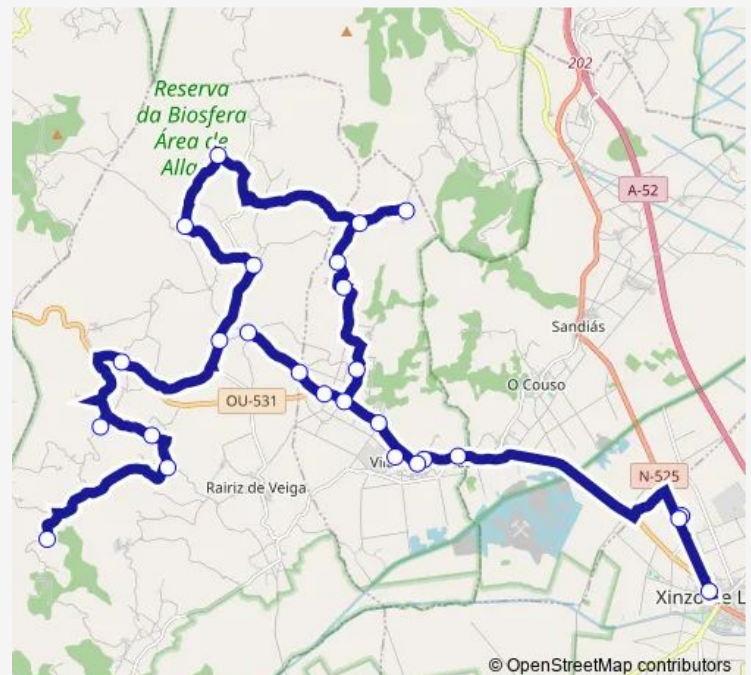

### Route schedule

Xinzo De Limia E.A. — Forxás

Monday 17:40

Tuesday 14:10

Wednesday 14:10

Thursday 14:10

Friday 14:10

Saturday —

### Route info

Direction: Xinzo De Limia E.A.

Stops: 26

Trip Duration: 1 hour 8 min

XG611011 — Forxás-Xinzo de Limia E.A.

Lampaza

Castrelo (Marquesiña)

Lama DE Paio