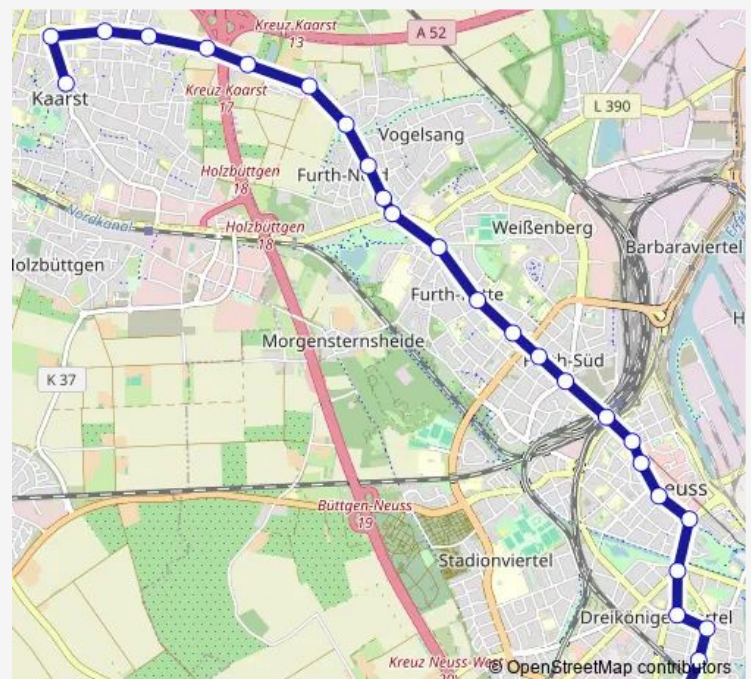

Friday 07:08-07:25

Saturday —

Sunday —

Route info

Direction: Neuss Böcklerstr.

Stops: 20

Trip Duration: 0 hour 28 min

848E

BusMaps

Direction

Kaarst Maubisstr. — Neuss Moselstraße/Stadtwerke

28 stops

[Open route schedule](#)

Kaarst Maubisstr.

Kaarst Neusser Str.

Kaarst Ritterstr.

Kaarst Adenauerallee

Kaarst Hoferhof

Neuss Am Stock

Neuss Backes

Neuss Brücke

Neuss Nikolaus-Otto-Str.

Neuss Neusserfurth

Neuss Viersener Str.

Monday 07:25-07:44

Tuesday 07:25-07:44

Wednesday 07:25-07:44

Thursday 07:25-07:44

Friday 07:25-07:44

Saturday —

Sunday —

Route info