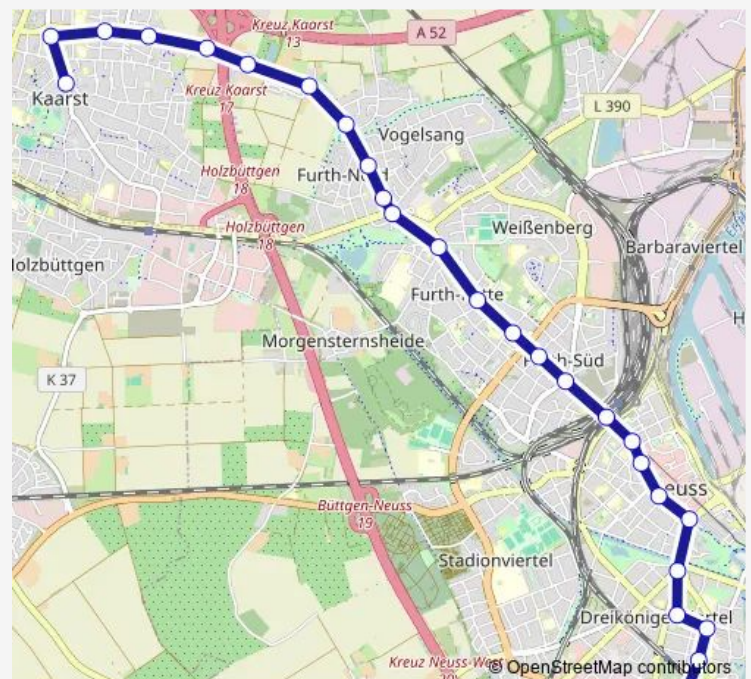

Neuss Zolltor

Neuss Friedrich-Ebert-Platz

Neuss Schillerstr.

Neuss Weingartstr.

Neuss Stifterstr.

Neuss Schulzentrum

Neuss Pomona

Neuss Moselstraße/Stadtwerke

### Route schedule

Neuss Böcklerstr. — Neuss Moselstraße/Stadtwerke

Monday 07:08-07:25

Tuesday 07:08-07:25

Wednesday 07:08-07:25

Thursday 07:08-07:25

Friday 07:08-07:25

Saturday —

### Route info

Direction: Neuss Böcklerstr.

Stops: 20

Trip Duration: 0 hour 28 min

848e

BusMaps

Kaarst Hoferhof

Neuss Am Stock

Neuss Backes

Neuss Brücke

Neuss Nikolaus-Otto-Str.

Neuss Neusserfurth

Neuss Viersener Str.

Neuss Neusser Weyhe