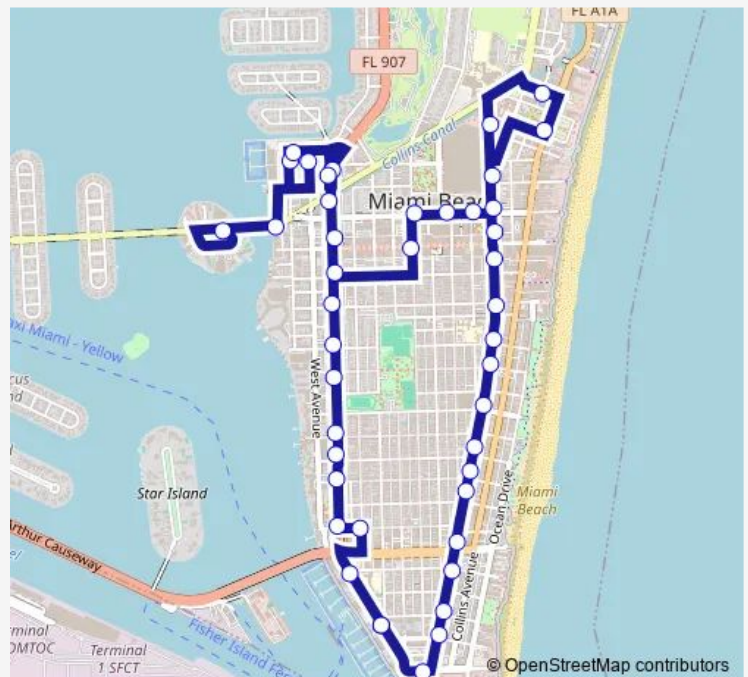

Washington AV & 15 St

Washington AV & 16 St

Washington AV & Lincoln Rd

Washington AV & 17 St

Washington Av@18 St

Washington Av@20 St

23 ST & LIBERTY AV

COLLINS AV & 21 ST

17 ST & Washington Av

Route schedule

Alton RD & 2 St — Alton RD & 2 St

Monday 08:00-22:40

Tuesday 08:00-22:40

Wednesday 08:00-22:40

Thursday 08:00-22:40

Friday 08:00-22:40

Saturday 08:00-22:40

Sunday 08:00-22:40

Route info

Direction: Alton RD & 2 St

Stops: 44

Trip Duration: 1 hour 20 min

MB-SBLB — City of Miami Beach - Sobeach B Rte

17 ST & Convention Center Dr

17 ST & Meridian Av

MERIDIAN AV & LINCOLN RD

Alton RD & Lincoln Rd

Alton RD & Lincoln RD Mall

Alton RD & 19 St

West AV & 20 St

Venetian WAY & E Island Av

Dade BD & Purdy Av