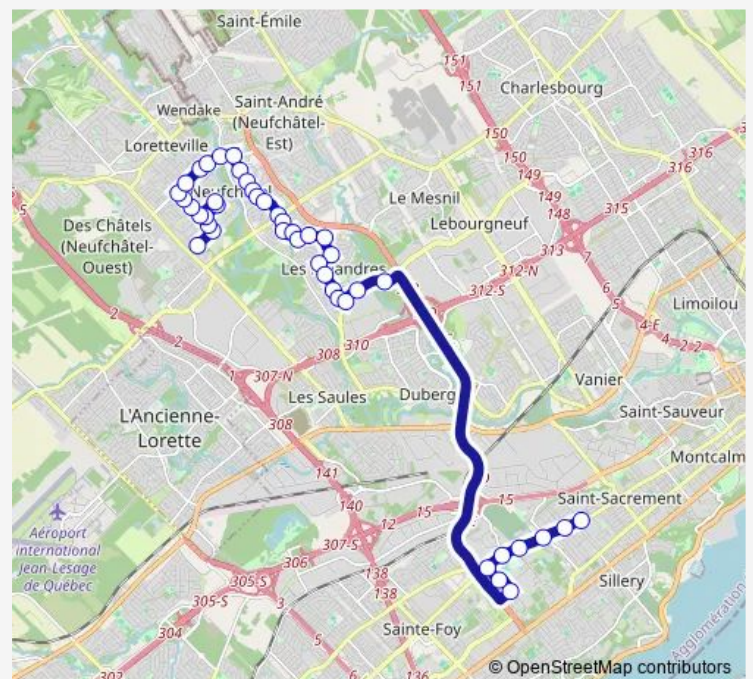

Direction

Marois — l'Ornière/1371

42 stops

[Open route schedule](#)

- Marois
- Myrand
- Univ. Laval/1413
- N.-Tremblay
- Quatre-Bourgeois
- du Peps
- de la Foresterie
- G.-Roy
- Rive-Boisée/4266
- des Alluvions
- des Arbrisseaux
- des Branches
- la Broussaille
- la Belle-Arrivée
- Rive-Boisée/4268
- de Brême
- de Barcelone
- de Bogota/4286
- de Bogota/4287
- de Bilbao
- Chauveau

Route schedule

Marois — l'Ornière/1371

Monday	16:07-18:19
Tuesday	16:07-18:19
Wednesday	16:07-18:19
Thursday	16:07-18:19
Friday	16:07-18:19
Saturday	—
Sunday	—

Route info

Direction: Marois

Stops: 42

Trip Duration: 0 hour 42 min

Bazire

Arbour

Pincourt

St-Maurice

l'Ormière/1371

Direction

St-Maurice — Université Laval

43 stops