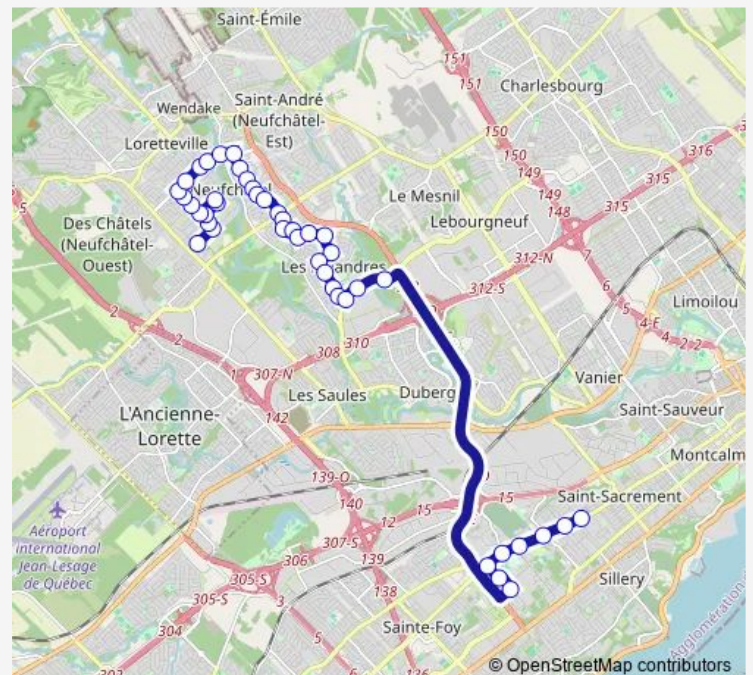

Direction

Marois — l'Ormière/1371

42 stops

[Open route schedule](#)

- Marois
- Myrand
- Univ. Laval/1413
- N.-Tremblay
- Quatre-Bourgeois
- du Peps
- de la Foresterie
- G.-Roy
- Rive-Boisée/4266
- des Alluvions
- des Arbrisseaux
- des Branches
- la Broussaille
- la Belle-Arrivée
- Rive-Boisée/4268
- de Brême
- de Barcelone
- de Bogota/4286
- de Bogota/4287
- de Bilbao
- Chauveau

Route schedule

Marois — l'Ormière/1371

Monday	16:07-18:19
Tuesday	16:07-18:19
Wednesday	16:07-18:19
Thursday	16:07-18:19
Friday	16:07-18:19
Saturday	—
Sunday	—

Route info

Direction: Marois

Stops: 42

Trip Duration: 0 hour 42 min

Bazire

Arbour

Pincourt

St-Maurice

l'Ormière/1371

Direction

St-Maurice — Université Laval

43 stops