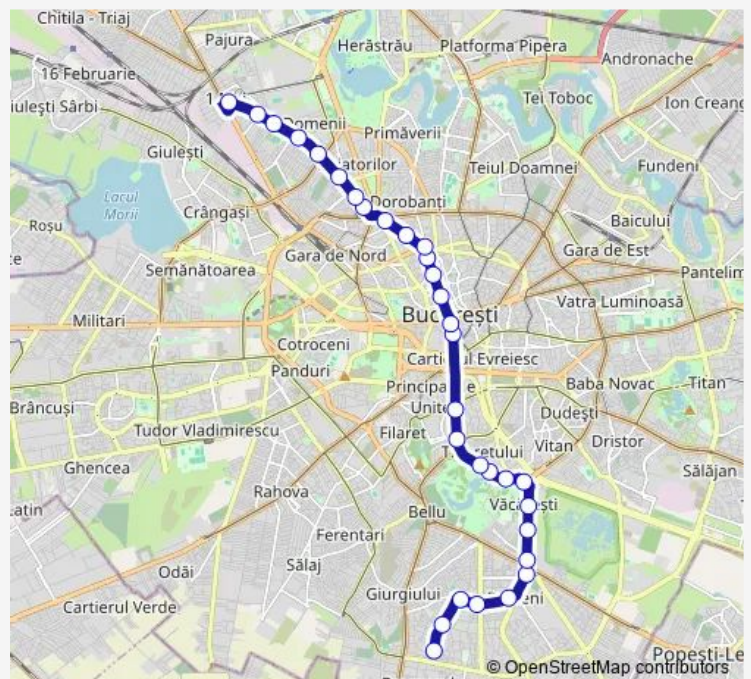

Saturday 04:50-23:10

Sunday 04:50-23:10

Route info

Direction: Clabucet

Stops: 27

Trip Duration: 0 hour 50 min

Piata Sudului

Bd. Alexandru Obregia

Bd. Constantin Brancoveanu

Resita

Straja

Piata Resita

Direction

Piata Resita — Clabucet

31 stops

[Open route schedule](#)

Piata Resita

Straja

Izvorul Rece

Bd. Constantin Brancoveanu

Bd. Alexandru Obregia

Piata Sudului

Soseaua Oltenitei

Pridvorului

Saturday 04:40-22:45

Sunday 04:40-22:45

Route info

Direction: Piata Resita

Stops: 31

Trip Duration: 0 hour 44 min

Piata Ion Mihalache

Bd. Maresal Averescu