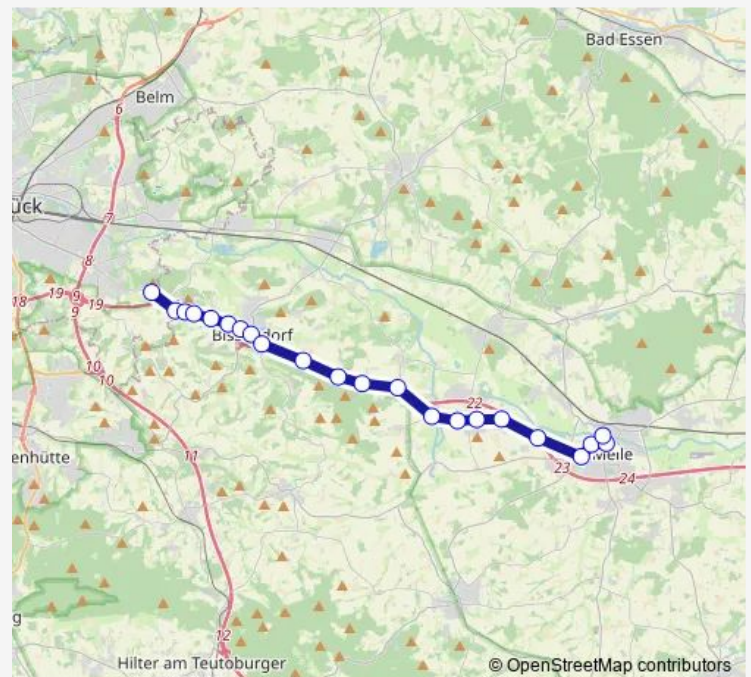

Gesmold Von-Amelunxen-Weg

Wennigsen(Melle) Im Wieven

Drantum(Melle) Autobahnbrücke

Melle Wasserwerk

Melle Gymnasium

Melle Markt

Melle Zob

Route schedule

Gesmold Schimmweg — Melle Zob

Monday 06:27

Tuesday 06:27

Wednesday 06:27

Thursday 06:27

Friday 06:27

Saturday 07:31-08:31

Sunday —

Route info

Direction: Gesmold Schimmweg

Stops: 9

Trip Duration: 0 hour 12 min

Direction

Osnabrück Voxtrup — Melle Wasserwerk

22 stops

[Open route schedule](#)