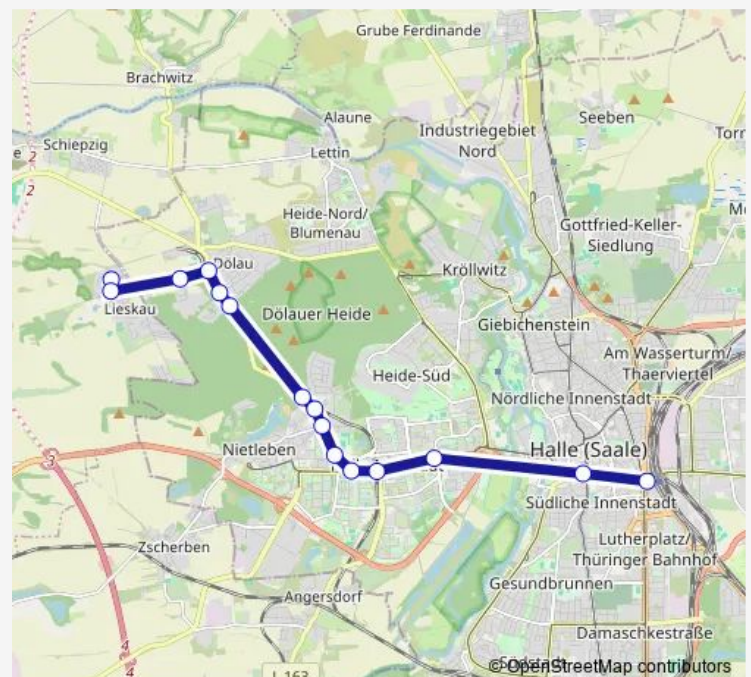

Direction

Lieskau, Steinbruchweg — Halle (Saale), Hauptbahnhof/Zob

15 stops

[Open route schedule](#)

Lieskau, Steinbruchweg

Lieskau, Zu den Tonlöchern

Halle (Saale), Lieskauer Str.

Halle (Saale), Alfred-Oelßner-Str.

Halle (Saale), S-Bahnhof Neustadt (Tram/Bus)

Halle (Saale), An der Feuerwache

Halle (Saale), Franckeplatz

Halle (Saale), Hauptbahnhof/Zob

Route schedule

Lieskau, Steinbruchweg — Halle (Saale), Hauptbahnhof/Zob

Monday	05:29-18:29
Tuesday	05:29-18:29
Wednesday	05:29-18:29
Thursday	05:29-18:29
Friday	05:29-18:29
Saturday	—
Sunday	—

Route info

Direction: Lieskau, Steinbruchweg

Stops: 15

Trip Duration: 0 hour 26 min

Thursday 05:03-18:03

Friday 05:03-18:03

Saturday —

Sunday —

Route info

Direction: Halle (Saale), Hauptbahnhof/Zob

Stops: 14

Trip Duration: 0 hour 25 min