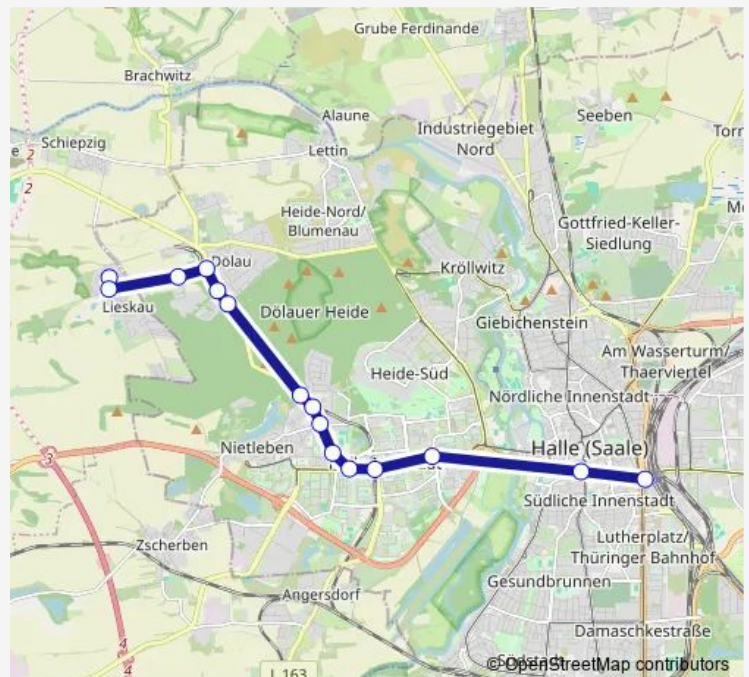

Direction

Lieskau, Steinbruchweg — Halle (Saale), Hauptbahnhof/Zob

15 stops

[Open route schedule](#)

Lieskau, Steinbruchweg

Lieskau, Zu den Tonlöchern

Halle (Saale), Lieskauer Str.

Halle (Saale), Alfred-Oelßner-Str.

Halle (Saale), Otto-Kanning-Str.

Halle (Saale), Heidebahnhof

Halle (Saale), Am Heidesee

Halle (Saale), S-Bahnhof Nietleben (Bus)

Halle (Saale), Hallesche Str.

Halle (Saale), Am Stadion

Halle (Saale), Schwimmhalle

Halle (Saale), S-Bahnhof Neustadt (Tram/Bus)

Halle (Saale), An der Feuerwache

Halle (Saale), Franckeplatz

Halle (Saale), Hauptbahnhof/Zob

Route schedule

Lieskau, Steinbruchweg — Halle (Saale), Hauptbahnhof/Zob

Direction: Lieskau, Steinbruchweg

Stops: 15

Trip Duration: 0 hour 26 min

Direction

Halle (Saale), Hauptbahnhof/Zob — Lieskau, Steinbruchweg

14 stops

[Open route schedule](#)

Halle (Saale), Hauptbahnhof/Zob