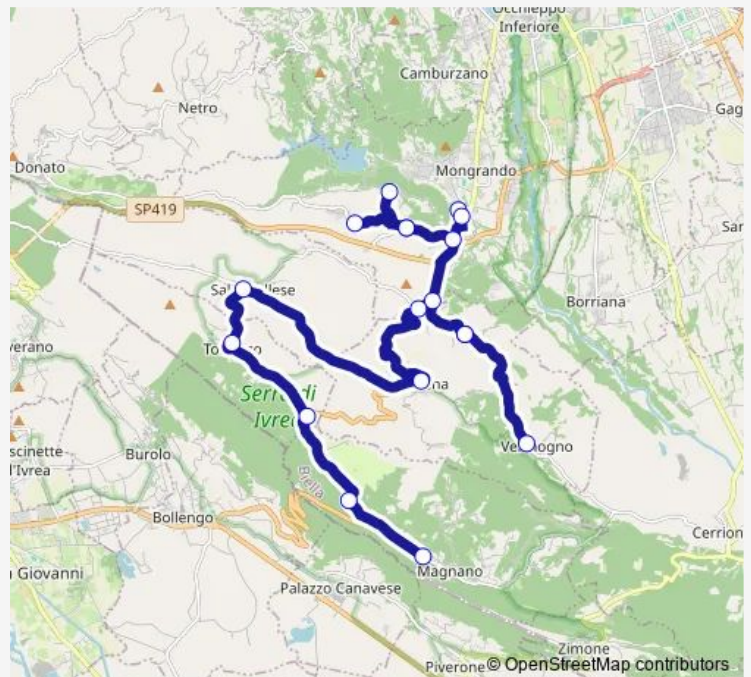

TORRAZZO - BIVIO SS 338

TORRAZZO - CENTRO

SALA BIELLESE - CENTRO - POSTE

ZUBIENA - CHIESA

MONGRANDO - VIA BRIENGO

SALA BIELLESE - BORNASCO - CAPOLINEA

MONGRANDO - BIVIO BORNASCO

MONGRANDO - CHALET BESSA

MONGRANDO - BIVIO SAN LORENZO

MONGRANDO - MUNICIPIO

MONGRANDO - CIMITERO

MONGRANDO CURANUOVA - BORGIO

Route schedule

MAGNANO - GRUP — MONGRANDO CURANUOVA - BORGIO

Monday	07:15
Tuesday	07:15
Wednesday	07:15
Thursday	07:15
Friday	07:15
Saturday	—
Sunday	—

Route info

Direction: MAGNANO - GRUP

Stops: 14

Trip Duration: 0 hour 41 min

■ 381 — 381 - Ivrea-Mongrando

Direction

IVREA - MOVICENTRO — MONGRANDO - CIMITERO

14 stops

[Open route schedule](#)

IVREA - MOVICENTRO

BOLLENGO - VIA COSSAVELLA

MAGNANO - BROGLINA

MAGNANO - GRUP

MAGNANO - BIVIO SS 338

TORRAZZO - BIVIO SS 338

TORRAZZO - CENTRO