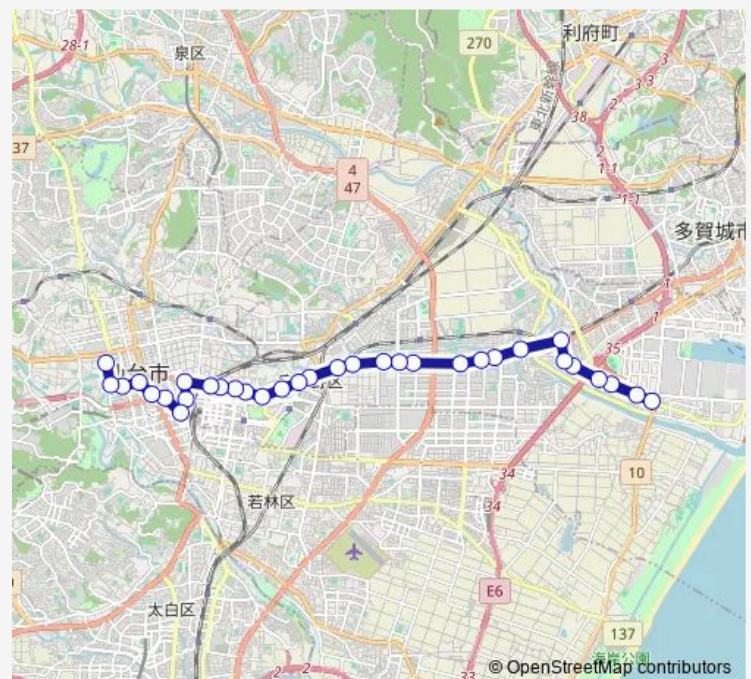

東警察署入口

日の出町一丁目

日の出町二丁目

Route schedule

交通局東北大学病院前 — 中野新町

Monday 09:20-20:24

Tuesday 09:20-20:24

Wednesday 09:20-20:24

Thursday 09:20-20:24

Friday 09:20-20:24

Saturday 08:22-20:54

Sunday 08:22-20:54

Route info

Direction: 交通局東北大学病院前

Stops: 32

Trip Duration: 0 hour 58 min

J200 — 中野新→交通局

扇町二丁目・小鶴老人福祉センター入口

扇町五丁目

扇町六丁目

福田町

陸前高砂駅

東北医科薬科大学病院入口

高砂二丁目

白鳥一丁目・軽自動車検査協会前

白鳥二丁目

白鳥二丁目東

中野新町

Direction

中野新町 — 交通局東北大学病院前

33 stops

[Open route schedule](#)