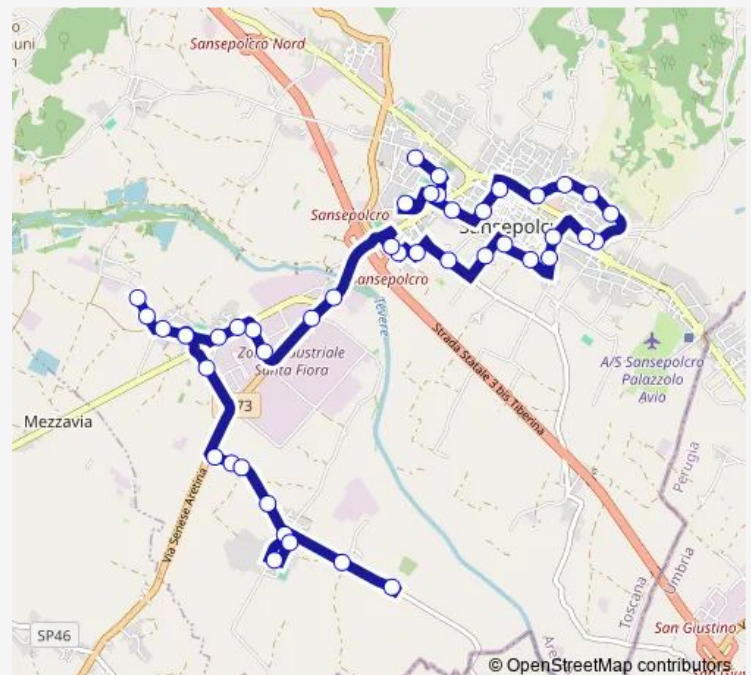

### Route schedule

Via Brunelleschi — Riello

Monday 10:08

Tuesday 10:08-18:18

Wednesday 10:08-18:18

Thursday 10:08-18:18

Friday 10:08-18:18

Saturday 10:08

### Route info

Direction: Via Brunelleschi

Stops: 25

Trip Duration: 0 hour 23 min

Via Costituzione

Sansepolcro Afra

Sansepolcro Riello

Riello

## Direction

Riello — Sansepolcro Triglione

22 stops

[Open route schedule](#)

Riello

Sansepolcro Riello

Sansepolcro Zona Ind.Le Afra

Via Costituzione