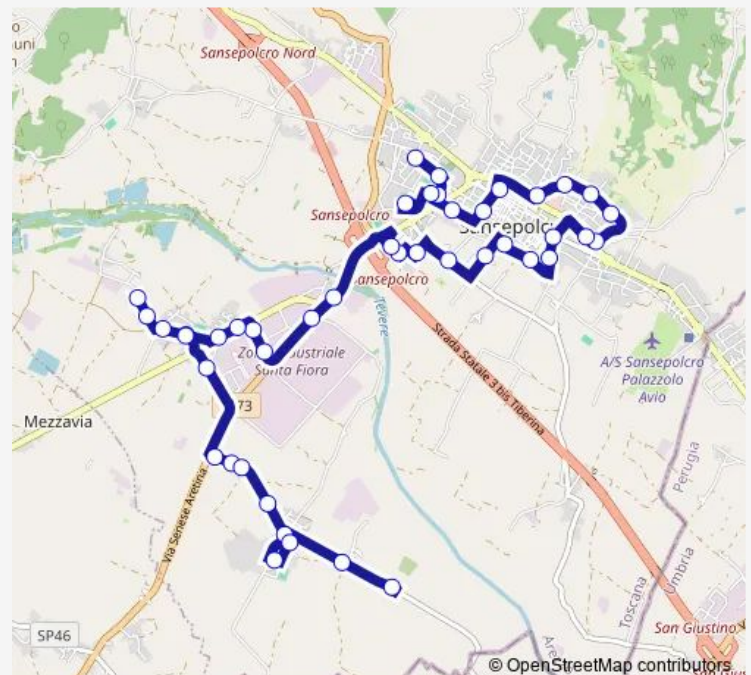

Sansepolcro Sma

Route schedule

Via Brunelleschi — Riello

Monday 10:08

Tuesday 10:08-18:18

Wednesday 10:08-18:18

Thursday 10:08-18:18

Friday 10:08-18:18

Saturday 10:08

Sunday —

Route info

Direction: Via Brunelleschi

Stops: 25

Trip Duration: 0 hour 23 min

Via Costituzione

Sansepolcro Afra

Sansepolcro Riello

Riello

Direction

Riello — Sansepolcro Triglione

22 stops

[Open route schedule](#)

Riello

Sansepolcro Riello

Sansepolcro Zona Ind.Le Afra

Via Costituzione

Sansepolcro Sma

Via Xix Marzo

Porta Romana

Sansepolcro Balestra

Incrocio Via Della Montagna

Sansepolcro Ospedale