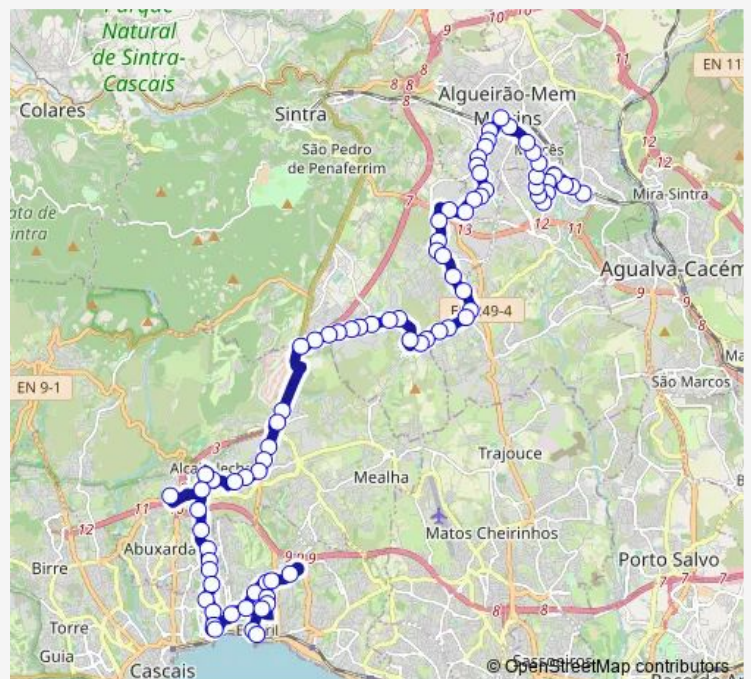

Av Bela Vista 65a

Av Bela Vista 47

Av Bela Vista 32

R Horta de Fanares 8

Algueirão - Mem Martins (Estação) P2

Estr Mem Martins (Centro Saúde)

Estr Mem Martins (X) Pct Gen H Delgado

Estr Mem Martins 201

R do Coudel 6 (Cruzeiro)

R do Coudel 24

R do Coudel 42 (Posto Abast)

Route schedule

Rio De Mouro (Estação Sul) — Estoril (Estação)

Monday	06:45-19:45
Tuesday	06:45-19:45
Wednesday	06:45-19:45
Thursday	06:45-19:45
Friday	06:45-19:45
Saturday	06:45-19:45
Sunday	06:45-19:45

Route info

Direction: Rio De Mouro (Estação Sul)

Stops: 80

Trip Duration: 1 hour 17 min

1628 — Estoril (Estação) - Rio De Mouro (Estação Sul) via Amoreira

R do Coudel 106

Estr de Mem Martins 66

Estr Mem Martins (Supermercado)

Route info

Direction: Estoril (Estação)

Stops: 82

Trip Duration: 1 hour 10 min

R Conde Barão (Hospital)

R Conde Barão 55

Av República (Supermercado)

Alcoitão (Rotunda)