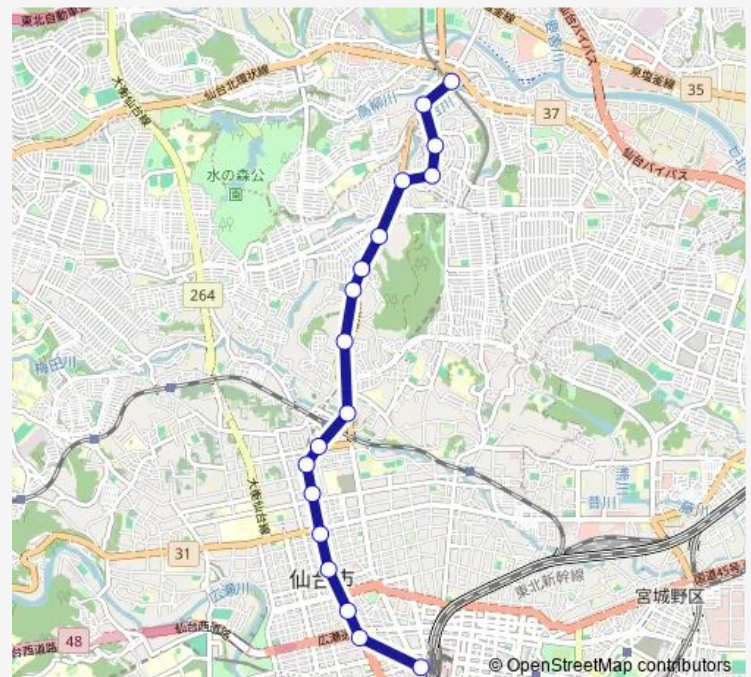

Route schedule

仙台駅前 — 八乙女駅

Monday 07:45-20:35

Tuesday 07:45-20:35

Wednesday 07:45-20:35

Thursday 07:45-20:35

Friday 07:45-20:35

Saturday 09:05-19:05

Sunday 09:05-17:05

Route info

Direction: 仙台駅前

Stops: 18

Trip Duration: 0 hour 34 min

■ S160 — 八乙女→仙台駅

BusMaps

Direction

八乙女駅 — 仙台駅前

19 stops

[Open route schedule](#)

八乙女駅

向原

黒松二丁目

黒松一丁目

黒松団地入口

Monday 07:00-17:58

Tuesday 07:00-17:58

Wednesday 07:00-17:58

Thursday 07:00-17:58

Friday 07:00-17:58

Saturday 07:30-17:58

Sunday 07:58-15:58

Route info