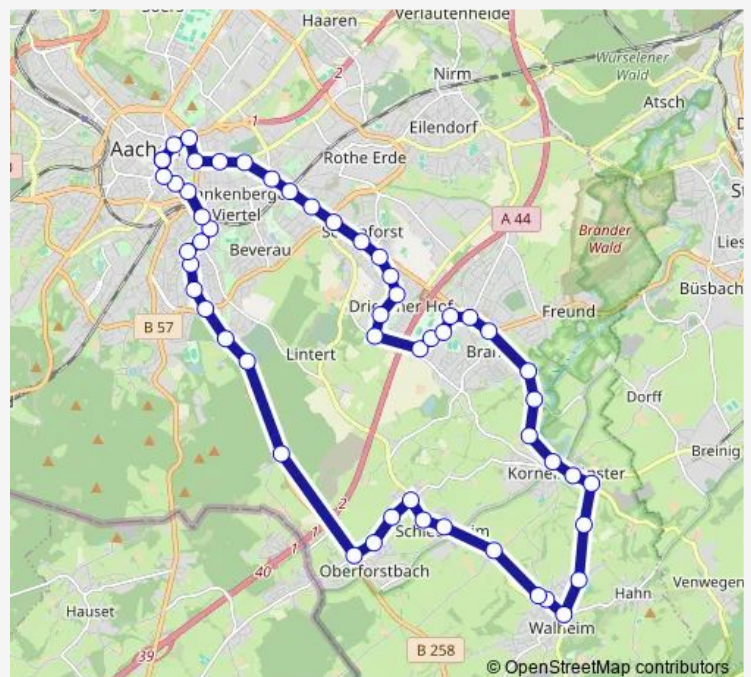

Direction

Aachen, Eisenbrunnen — Aachen, Eisenbrunnen

54 stops

[Open route schedule](#)

Aachen, Eisenbrunnen

Aachen, Bushof

Aachen, Hansemannplatz

Aachen, Kaiserplatz

Aachen, Brand Ringstraße

Route schedule

Aachen, Eisenbrunnen — Aachen, Eisenbrunnen

Monday 03:30-02:30⁺¹

Tuesday 03:30

Wednesday 25:30-02:30⁺¹

Thursday 03:30-02:30⁺¹

Friday 03:30-02:30⁺¹

Saturday 03:30-02:30⁺¹

Sunday 03:30-02:30⁺¹

Route info

Direction: Aachen, Eisenbrunnen

Stops: 54

Trip Duration: 0 hour 57 min

Aachen, Brand

Aachen, Brand Steinebrück

Aachen, Rollefbachweg (Jugendbildungsstätte)

Aachen, Kornelimünster Klause

Aachen, Kornelimünster Napoleonsberg (Eifelsteig)

Aachen, Kornelimünster

Aachen, Kornelimünster Venwegener Straße

Aachen, Kornelimünster Iternberg