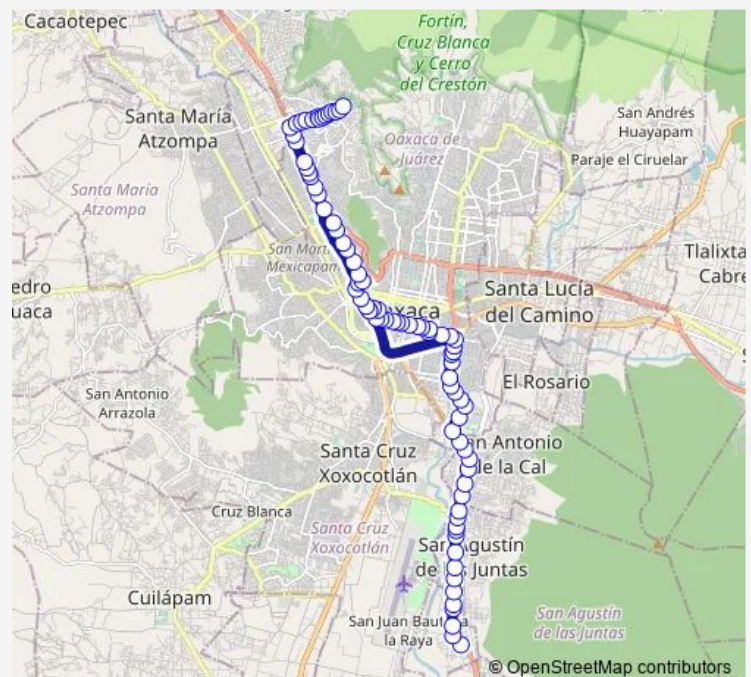

Simbolos Patrios - Av. Morelos

Simbolos Patrios - Universidad

Route schedule

Terminal — Central Oriente - Terminal

Monday 06:00-20:00

Tuesday 06:00-20:00

Wednesday 06:00-20:00

Thursday 06:00-20:00

Friday 06:00-20:00

Saturday 06:00-20:00

Sunday 06:00-20:00

Route info

Direction: Terminal

Stops: 83

Trip Duration: 1 hour 54 min

Universidad - Ford

Universidad - Fiesta Inn

Universidad - Kfc

Avenida Universidad - Plaza V

Universidad - Plaza Oaxaca

Universidad - Corpus Cristi

Universidad - Enfermeria

Av. Universidad - Rectoria Uabjo

Universidad - Pitico

Carretera 190 - 8Va Norte

Carretera 190 - Diconsa

Carretera 190 - Meraz

Carretera 190 - Gran Via Sta Rosa

Carretera 190 - Mercado Zonal

Carretera 190 - Bodega Aurrera

Carretera 190 - Abraham castellanos

Carretera 190 - Col. Del Maestro