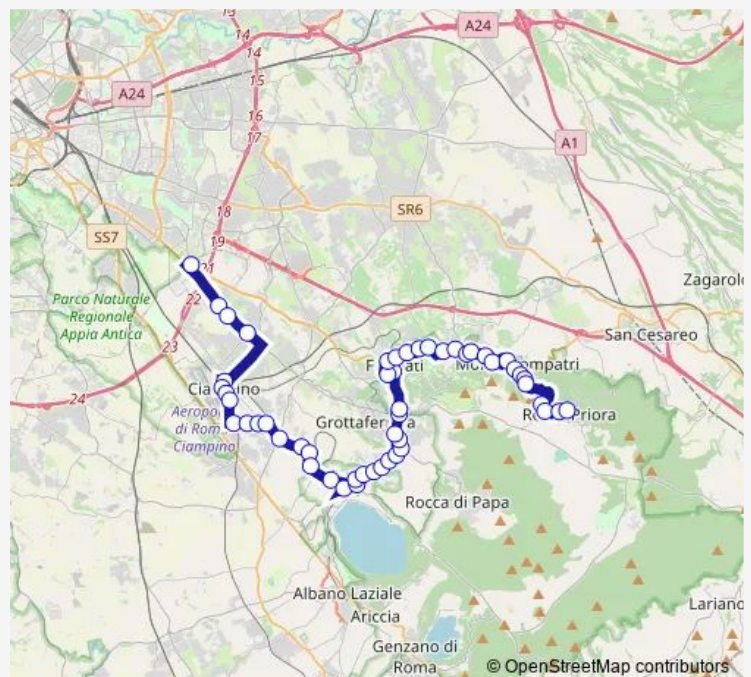

Ciampino | Liceo Volterra # f12731

Ciampino | Sassone FS # f12732

Ciampino | Pantanella FS / Ist. Superiore VIA Romana # f12734

Marino | Via Romana Via Quasimodo # f12735

Marino | Via dei Laghi Via Pascoli # f12736

Marino | Stazione FS # f12737

Marino | Via Ferentum Via dei Laghi # f12738

Marino | Via Ferentum Largo Negrone # f12739

Marino | via Fratti piazza Matteotti # f1667

Route schedule

Roma | Anagnina (Metro A) # f3583 — Rocca Priora | Largo Pallotti # f12937

|           |       |
|-----------|-------|
| Monday    | 14:15 |
| Tuesday   | 14:15 |
| Wednesday | 14:15 |
| Thursday  | 14:15 |
| Friday    | 14:15 |
| Saturday  | —     |
| Sunday    | —     |

Route info

Direction: Roma | Anagnina (Metro A) # f3583

Stops: 52

Trip Duration: 1 hour 15 min

Roma Anagnina - Rocca Priora # Ra017d

Marino | Ospedale San Giuseppe # f12820

Marino | Cimitero # f12821

Marino | Corso Colonna Via Trilussa # f12823