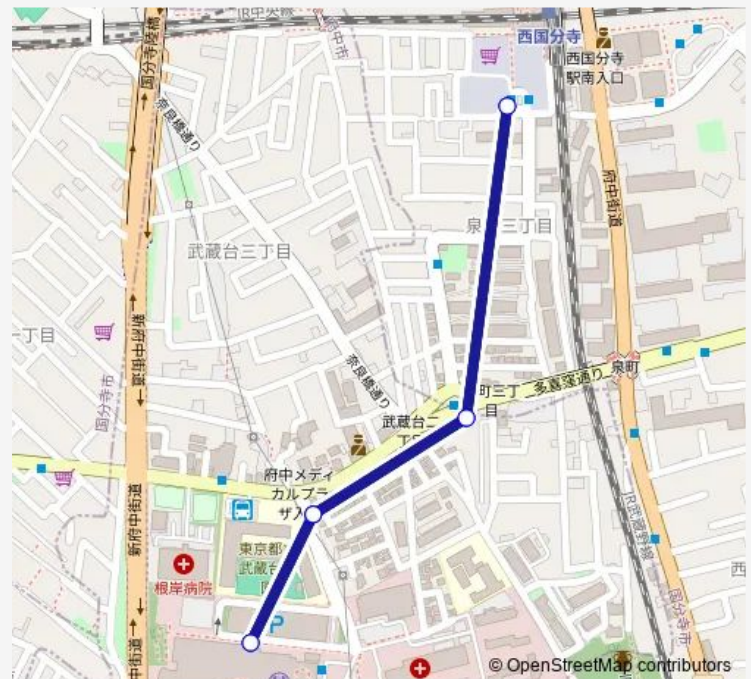

Direction

西国分寺駅 — 総合医療センター

4 stops

[Open route schedule](#)

西国分寺駅

泉町三丁目

武蔵台学園

総合医療センター

Route schedule

西国分寺駅 — 総合医療センター

Monday 07:00-21:25

Tuesday 07:00-21:25

Wednesday 07:00-21:25

Thursday 07:00-21:25

Friday 07:00-21:25

Saturday 07:20-21:10

Sunday 07:20-21:10

Route info

Direction: 西国分寺駅

Stops: 4

Trip Duration: 0 hour 7 min

西国 0 1 Bus time schedules and route maps are available in an offline PDF at busmaps.com. Use the busmaps.com website to see live bus times, train schedule or subway schedule, and step-by-step directions for all public transit in Kokubunji