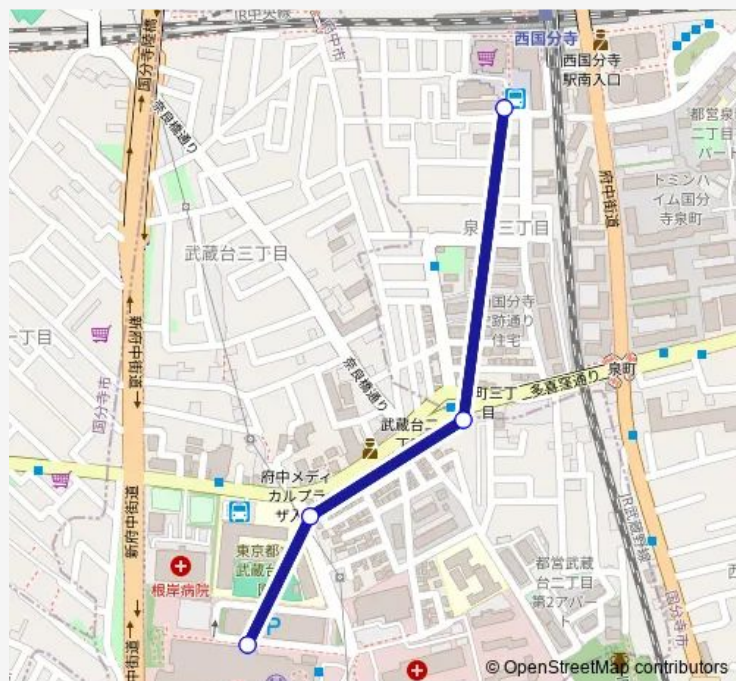

Direction

西国分寺駅 — 総合医療センター

4 stops

[Open route schedule](#)

西国分寺駅

泉町三丁目

武蔵台学園

総合医療センター

Route schedule

西国分寺駅 — 総合医療センター

Monday 07:00-21:25

Tuesday 07:00-21:25

Wednesday 07:00-21:25

Thursday 07:00-21:25

Friday 07:00-21:25

Saturday 07:20-21:10

Sunday 07:20-21:10

Route info

Direction: 西国分寺駅

Stops: 4

Trip Duration: 0 hour 7 min

西国 0 1 Bus time schedules and route maps are available in an offline PDF at busmaps.com. Use the busmaps.com website to see live bus times, train schedule or subway schedule, and step-by-step directions for all public transit in Kokubunji