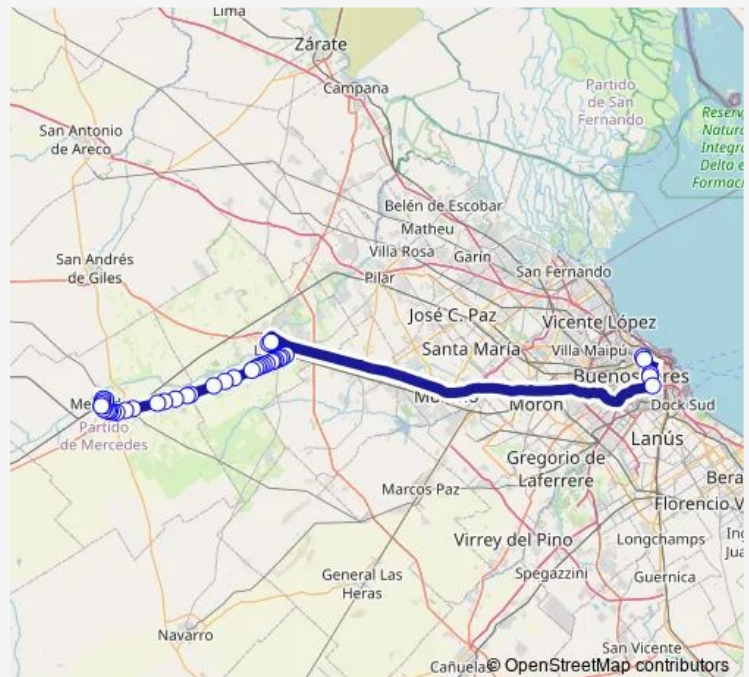

Ruta Nacional 5 Y LOS 33 Orientales 1863 - Est. Se

Ruta Nacional 5 - B° LOS Gallitos

Ruta Nacional 5 Y EL Jilguero - Predio Lujan

Ruta Nacional 5 Y EL Hornero - B° SAN Antonio

Ruta Nacional 5 Y EL Churrinche - LAS Magnolias

Ruta Nacional 5 Y Cabecita Negra

Ruta Nacional 5 Y Calle 139 - Cartel Rodizio

Ruta Nacional 5 Y RIO Colorado - B° LAS Moras

AU5 - Instituto Ramayon / Termoplástica

KM 77 - General Serial

### Route schedule

2668 Sarmiento Av. — AV. N° 29 Y Calle 12 - Hospital

Monday 00:24-17:42

Tuesday 00:24-17:42

Wednesday 00:24-17:42

Thursday 00:24-17:42

Friday 00:24-17:42

Saturday 00:24-17:42

### Route info

Direction: 2668 Sarmiento Av.

Stops: 42

Trip Duration: 2 hour 44 min

57L — Jnamba057

BusMaps

KM 79 - Estancia LAS Liebres

KM 83 - Frigorifico DE Olivera