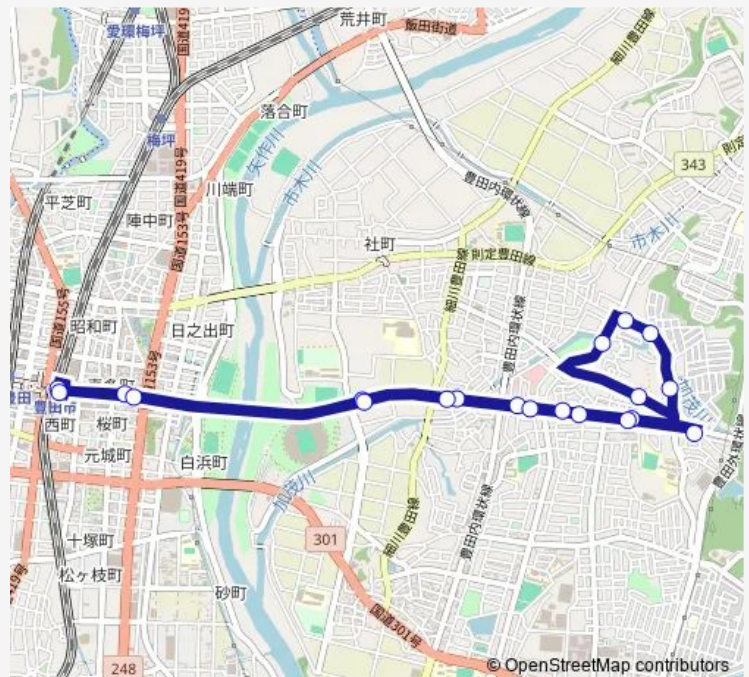

Direction

豊田市 — 豊田市

20 stops

[Open route schedule](#)

- 豊田市
- 喜多町 4 丁目
- 豊田スタジアム東
- 広川町 7 丁目
- 渋谷町 1 丁目
- 渋谷町 2 丁目
- 渋谷町 3 丁目
- 東山町
- 京ヶ峰
- 初吹団地
- 高橋支所前
- 東山住宅
- 東山町 5 丁目
- 渋谷町 3 丁目
- 渋谷町 2 丁目
- 渋谷町 1 丁目
- 広川町 7 丁目
- 豊田スタジアム東
- 喜多町 4 丁目
- 豊田市

Route schedule

豊田市 — 豊田市

Monday	07:50-20:50
Tuesday	07:50-20:50
Wednesday	07:50-20:50
Thursday	07:50-20:50
Friday	07:50-20:50
Saturday	07:50-18:50
Sunday	07:50-18:50

Route info

Direction: 豊田市

Stops: 20

Trip Duration: 0 hour 30 min

Direction

東山町 — 豊田市

13 stops

[Open route schedule](#)

東山町

京ヶ峰

初吹団地

高橋支所前

Saturday 06:50

Sunday 06:50

Route info

Direction: 東山町

Stops: 13

Trip Duration: 0 hour 20 min

Direction

東山町 5 丁目 — 豊田市