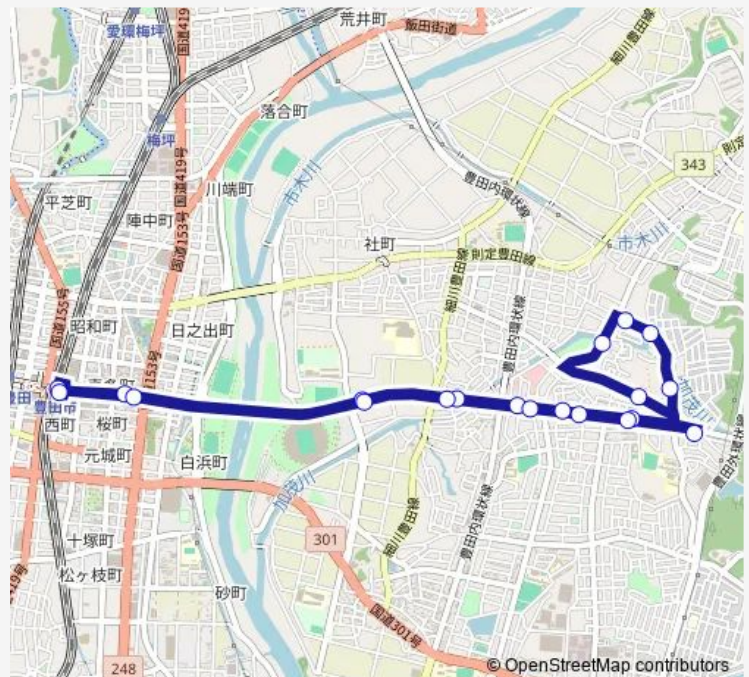

Direction

豊田市 — 豊田市

20 stops

[Open route schedule](#)

- 豊田市
- 喜多町 4 丁目
- 豊田スタジアム東
- 広川町 7 丁目
- 渋谷町 1 丁目
- 渋谷町 2 丁目
- 渋谷町 3 丁目
- 東山町
- 京ヶ峰
- 初吹団地
- 高橋支所前
- 東山住宅
- 東山町 5 丁目
- 渋谷町 3 丁目
- 渋谷町 2 丁目
- 渋谷町 1 丁目
- 広川町 7 丁目
- 豊田スタジアム東
- 喜多町 4 丁目
- 豊田市

Route schedule

豊田市 — 豊田市

Monday	07:50-20:50
Tuesday	07:50-20:50
Wednesday	07:50-20:50
Thursday	07:50-20:50
Friday	07:50-20:50
Saturday	07:50-18:50
Sunday	07:50-18:50

Route info

Direction: 豊田市

Stops: 20

Trip Duration: 0 hour 32 min

Direction

東山町 — 豊田市

13 stops

[Open route schedule](#)

東山町

京ヶ峰

初吹団地

高橋支所前

Saturday 06:50

Sunday 06:50

Route info

Direction: 東山町

Stops: 13

Trip Duration: 0 hour 20 min

Direction

東山町 5 丁目 — 豊田市