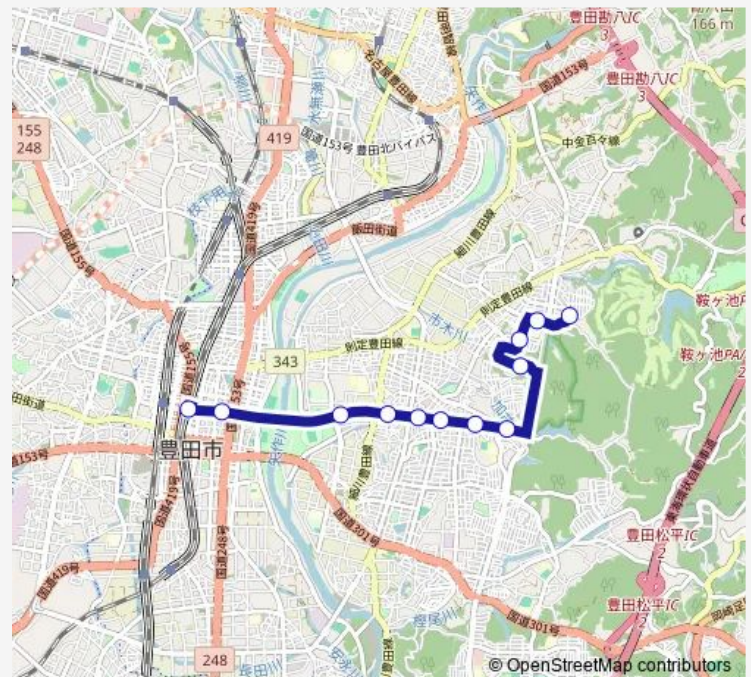

Direction

豊田市 — 桑原公園

12 stops

[Open route schedule](#)

- 豊田市
- 喜多町 4 丁目
- 豊田スタジアム東
- 広川町 7 丁目
- 渋谷町 1 丁目
- 渋谷町 2 丁目
- 渋谷町 3 丁目
- 東山町 5 丁目
- 南山
- 第三区民会館前
- 市木小学校前
- 桑原公園

Route schedule

豊田市 — 桑原公園

| | |
|-----------|-------|
| Monday | 22:35 |
| Tuesday | 22:35 |
| Wednesday | 22:35 |
| Thursday | 22:35 |
| Friday | 22:35 |
| Saturday | 21:20 |
| Sunday | 21:20 |

Route info

Direction: 豊田市

Stops: 12

Trip Duration: 0 hour 18 min

Bus time schedules and route maps are available in an offline PDF at busmaps.com. Use the busmaps.com website to see live bus times, train schedule or subway schedule, and step-by-step directions for all public transit in Toyota