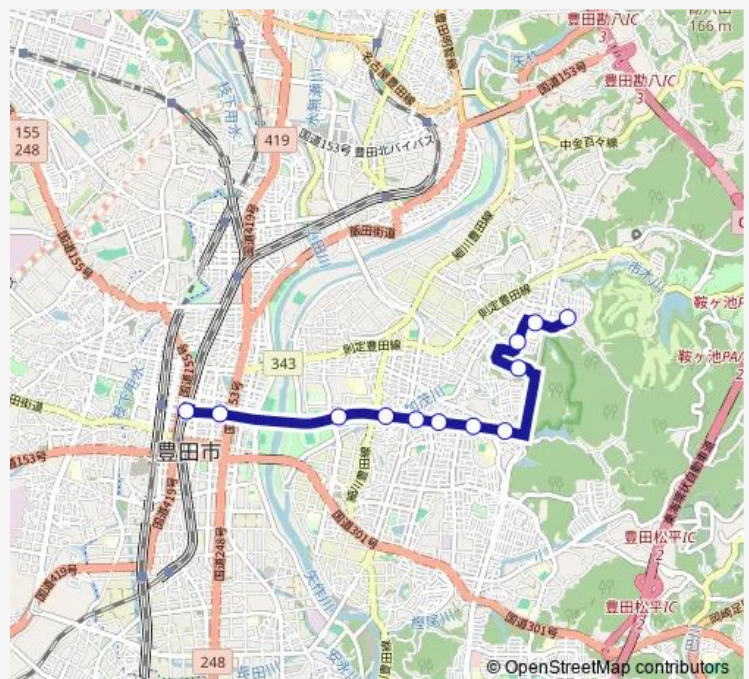

Direction

豊田市 — 桑原公園

12 stops

[Open route schedule](#)

- 豊田市
- 喜多町 4 丁目
- 豊田スタジアム東
- 広川町 7 丁目
- 渋谷町 1 丁目
- 渋谷町 2 丁目
- 渋谷町 3 丁目
- 東山町 5 丁目
- 南山
- 第三区民会館前
- 市木小学校前
- 桑原公園

Route schedule

豊田市 — 桑原公園

Monday	22:35
Tuesday	22:35
Wednesday	22:35
Thursday	22:35
Friday	22:35
Saturday	21:20
Sunday	21:20

Route info

Direction: 豊田市

Stops: 12

Trip Duration: 0 hour 18 min

Bus time schedules and route maps are available in an offline PDF at busmaps.com. Use the busmaps.com website to see live bus times, train schedule or subway schedule, and step-by-step directions for all public transit in Toyota

The schedule is provided in the local timezone. Times with "(+1)" indicate departures on the next day.

PDF file created on 2025-01-16

2024 BusMaps.com - All Rights Reserved