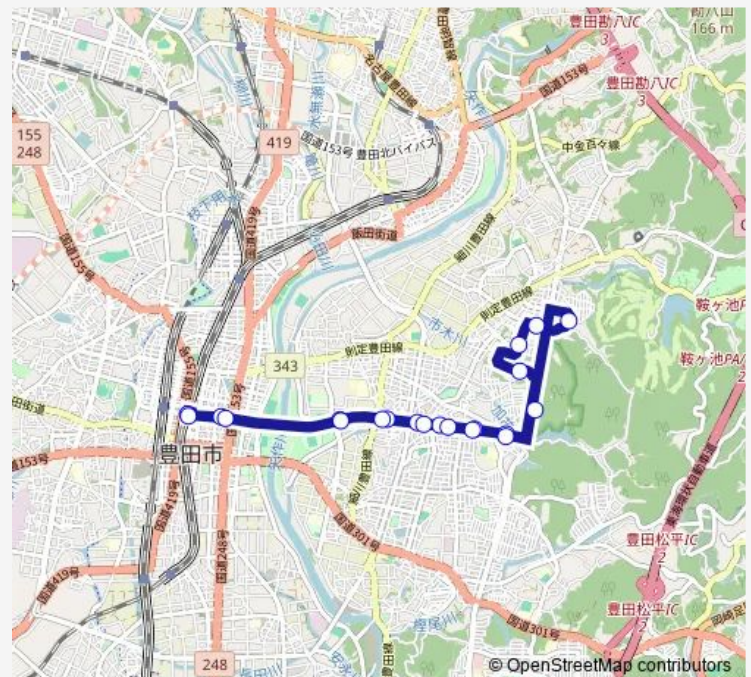

Route schedule

南山 — 豊田市

Monday 06:00-07:10

Tuesday 06:00-07:10

Wednesday 06:00-07:10

Thursday 06:00-07:10

Friday 06:00-07:10

Saturday 06:32-07:02

Sunday 06:32-07:02

Route info

Direction: 南山

Stops: 12

Trip Duration: 0 hour 24 min

Direction

豊田市 — 豊田市

20 stops

Stops: 20

Trip Duration: 0 hour 40 min

Direction

豊田市 — 豊田市

21 stops

[Open route schedule](#)

豊田市

喜多町 4 丁目

Thursday 09:20-17:27

Friday 09:20-17:27

Saturday 09:20-17:27

Sunday 09:20-17:27

Route info

Direction: 豊田市

Stops: 21

Trip Duration: 0 hour 40 min