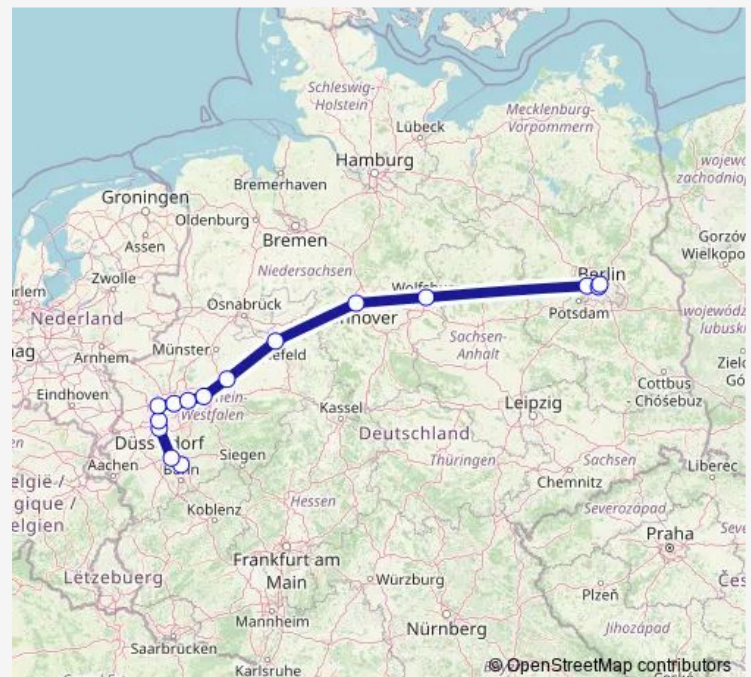

Düsseldorf Hbf

Düsseldorf Flughafen

Duisburg Hbf

Essen Hbf

Bochum Hbf

Dortmund Hbf

Hamm(Westf)

Bielefeld Hbf

Hannover Hbf

Wolfsburg Hbf

Berlin-Spandau

Berlin Hbf (tief)

Berlin Gesundbrunnen

Route schedule

Köln/Bonn Flughafen — Berlin Gesundbrunnen

Monday 08:22-07:12

Tuesday 08:22-07:12

Wednesday 08:22-07:12

Thursday 08:22-07:12

Friday 08:22-07:12

Saturday 08:22

Sunday —

Route info

Direction: Köln/Bonn Flughafen

Stops: 15

Trip Duration: 5 hour 10 min

ICE 845

BusMaps

Direction

Köln/Bonn Flughafen — Berlin Ostbahnhof

15 stops

[Open route schedule](#)