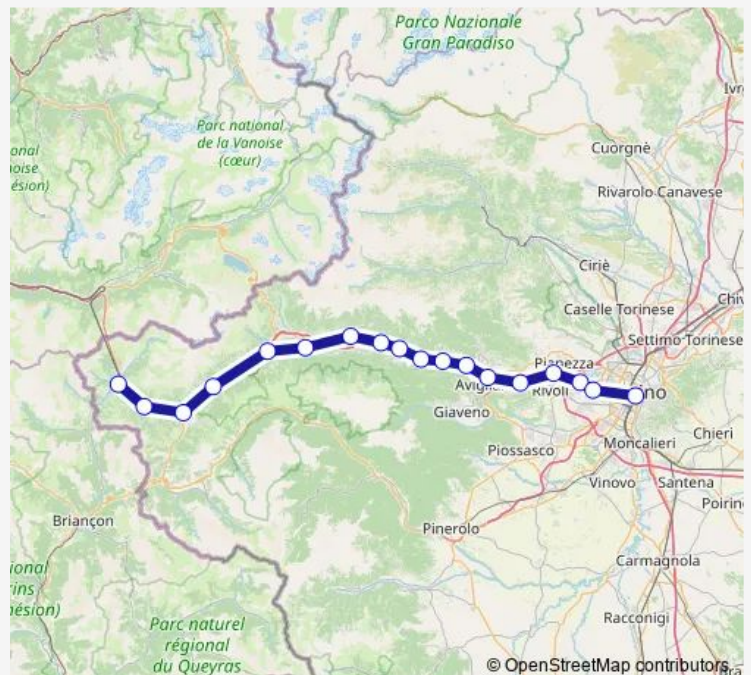

Direction

Bardonecchia F.S. — Torino Porta Nuova F.S.

18 stops

[Open route schedule](#)

Bardonecchia F.S.

Beaulard F.S.

Oulx-Cesana-Claviere-Sestriere F.S.

Salbertrand F.S.

Chiomonte F.S.

P.C. Meana

Bussoleno F.S.

Bruzolo DI Susa F.S.

Borgone F.S.

Sant'Antonino-Vaie F.S.

Condove-Chiusa SAN Michele F.S.

Sant'Ambrogio F.S.

Avigliana F.S.

Rosta F.S.

Alpignano F.S.

Collegno F.S.

Grugliasco F.S.

Torino Porta Nuova F.S.

Route schedule

Bardonecchia F.S. — Torino Porta Nuova F.S.

Monday 06:15-23:34

Tuesday 05:09-23:34

Wednesday 06:15-23:34

Thursday 06:15-23:34

Friday 06:15-23:34

Saturday 06:15-22:34

Sunday 05:09-20:48

Route info

Direction: Bardonecchia F.S.

Stops: 18

Trip Duration: 1 hour 36 min