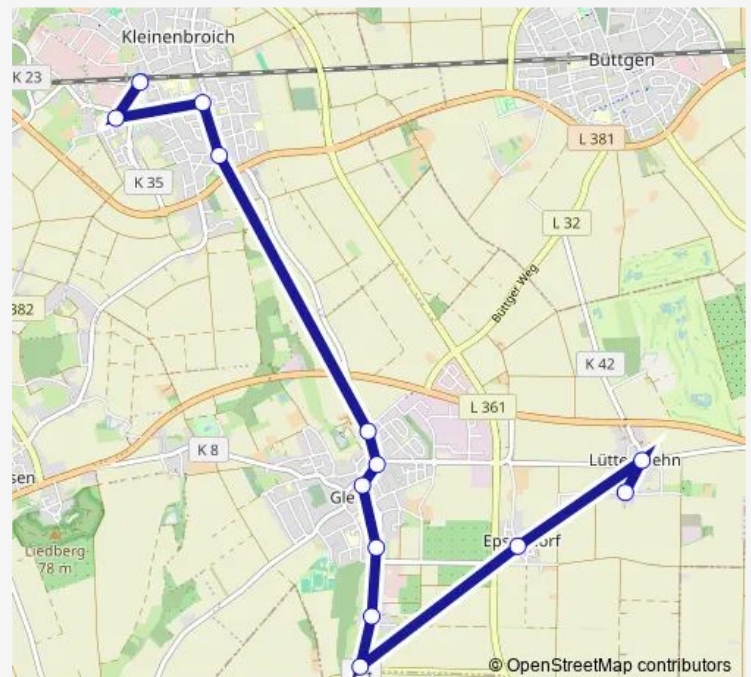

Korschenb Lüttenglehn Oberstr.

Route schedule

Kleinenbroich Bf — Korschenb Lüttenglehn Oberstr.

Monday 12:39-16:53

Tuesday 12:39-15:19

Wednesday 12:39-16:53

Thursday 12:39-16:53

Friday 12:39-15:19

Saturday —

Sunday —

Route info

Direction: Kleinenbroich Bf

Stops: 13

Trip Duration: 0 hour 22 min

Direction

Korschenbroich Lüttenglehn — Kleinenbroich Bf

13 stops

[Open route schedule](#)

Korschenbroich Lüttenglehn

Korschenb Lüttenglehn Oberstr.

Korschenbroich In Epsendorf

Korschenb Abzw.Nikolauskloster

Korschenbroich Scherfhausen

Korschenbroich Schulstraße

Korschenbroich Bachstraße

Korschenbroich Hauptstraße

Korschenbroich Haus Glehn

Korschenbroich Im Kamp

Korschenbroich Bismarckstraße

Korschenbr Hauptschule

Kleinenbroich Bf

Route schedule