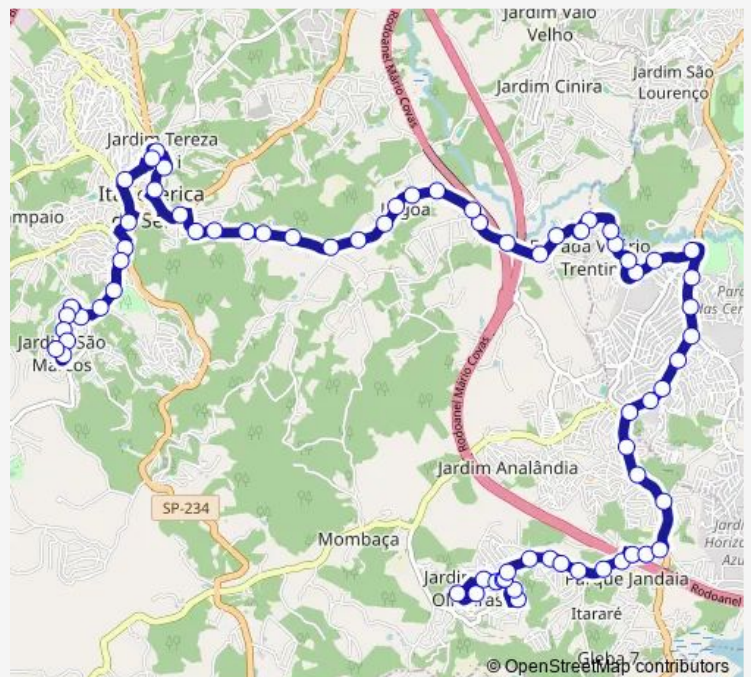

R. Crispim 45 - Jardim Santa Julia Itapecerica da Serra - SP 06866-210 Brasil

R. Crispim 38 Itapecerica da Serra - SP 06866-190 Brasil

Route schedule

Rua Zila Ferreira da Silva - Rua Martins B. dos Santos —
 Rua Constantinopla 1162

Monday	04:00-23:30
Tuesday	04:00-23:30
Wednesday	04:00-23:30
Thursday	04:00-23:30
Friday	04:00-23:30
Saturday	04:00-23:10
Sunday	04:00-23:00

Route info

Direction: Rua Zila Ferreira da Silva - Rua Martins B. dos Santos

Stops: 70

Trip Duration: 1 hour 0 min

■ 034 — Itapecerica DA Serra (Jardim SAO Marcos) - Itapecerica DA Serra (Jardim DAS Oliveiras) **BusMaps**

Estr. do Crispim 734 - Cidade Sao Pedro Itapecerica da Serra - SP 06866-170 Brasil