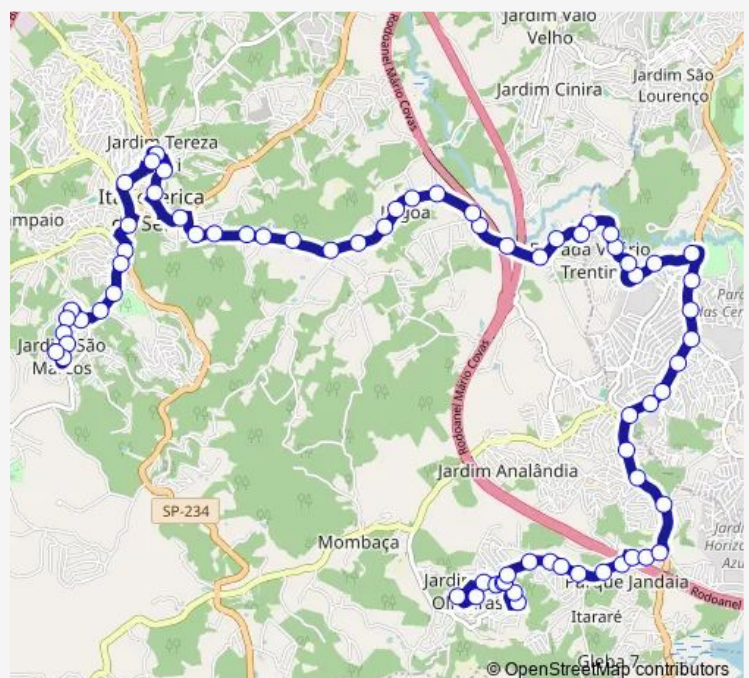

### Route schedule

Rua Zila Ferreira da Silva - Rua Martins B. dos Santos —  
Rua Constantinopla 1162

Monday 04:00-23:30

Tuesday 04:00-23:30

Wednesday 04:00-23:30

Thursday 04:00-23:30

Friday 04:00-23:30

Saturday 04:00-23:10

### Route info

Direction: Rua Zila Ferreira da Silva - Rua Martins B. dos Santos

Stops: 70

Trip Duration: 1 hour 0 min

■ 034 — Itapecerica DA Serra (Jardim SAO Marcos) - Itapecerica DA Serra (Jardim DAS Oliveiras)