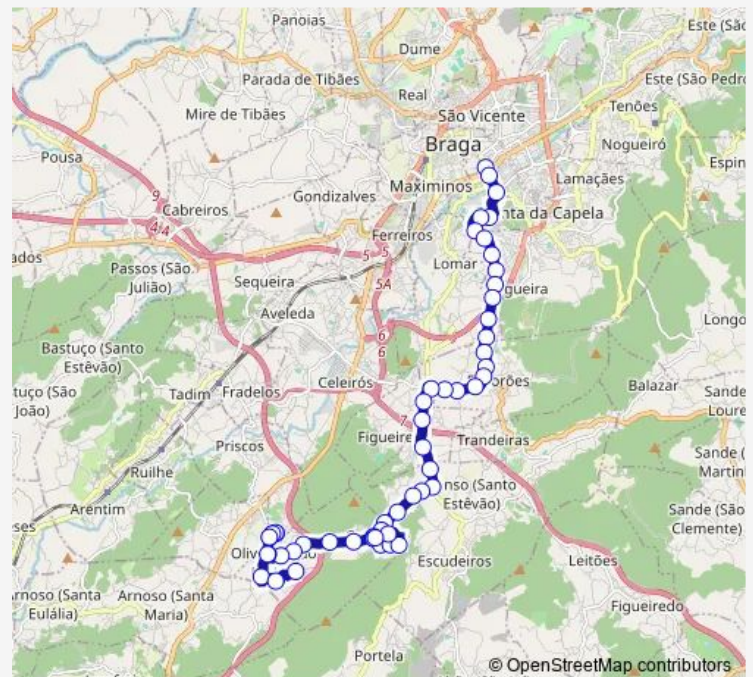

Estrada II (Posto Médico)

Estrada I

Pinheiro Bicho IV (Lamas)

Route schedule

Priscos (Outeiro li) — Raio (Novais e Sousa)

Monday —

Tuesday —

Wednesday —

Thursday —

Friday 14:25

Saturday —

Sunday —

Route info

Direction: Priscos (Outeiro li)

Stops: 44

Trip Duration: 0 hour 35 min

Sunday

—

Route info

Direction: Souto (Cruzamento)

Stops: 38

Trip Duration: 0 hour 30 min

Independência I

Barros e Soares V