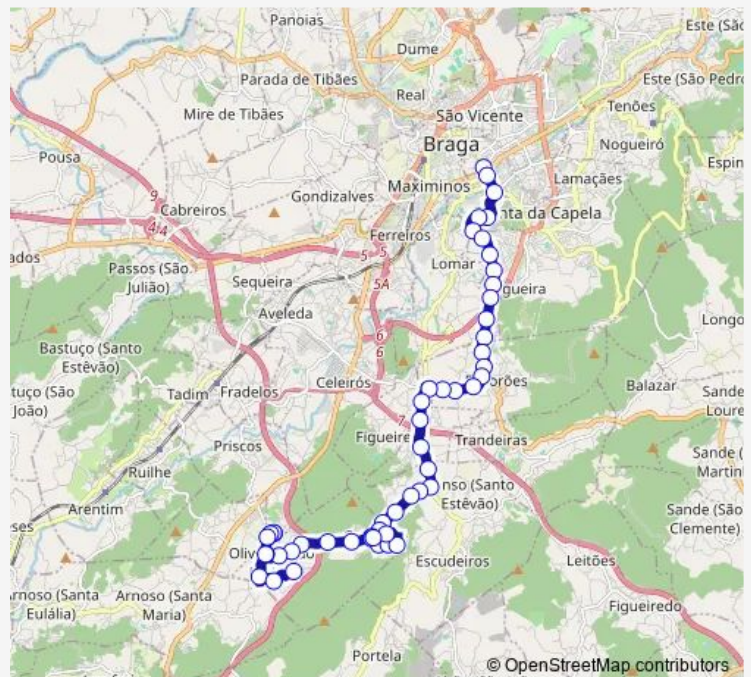

### Route schedule

Priscos (Outeiro li) — Raio (Novais e Sousa)

Monday

—

Tuesday

—

Wednesday

—

### Route info

Direction: Priscos (Outeiro li)

Stops: 44

Trip Duration: 0 hour 35 min

034 — Liberdade - Guisande

BusMaps

Pinheiro Bicho III (Figueiredo)

Espessandes II (Pinheiro Bicho)