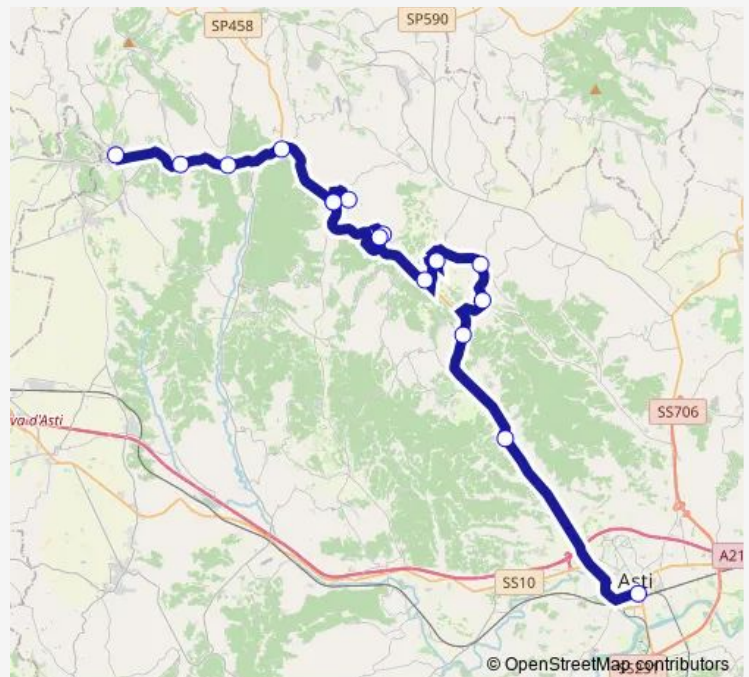

### Route schedule

Asti - Autostazione - Movicentro - Piazzale Medaglie D'Oro  
— Castelnuovo DON Bosco

Monday 07:40

Tuesday 07:40

Wednesday 07:40

Thursday —

Friday 07:40

Saturday 07:40

### Route info

Direction: Asti - Autostazione - Movicentro - Piazzale Medaglie D'Oro

Stops: 15

Trip Duration: 1 hour 15 min

034 — Castelnuovo D.B.-Asti