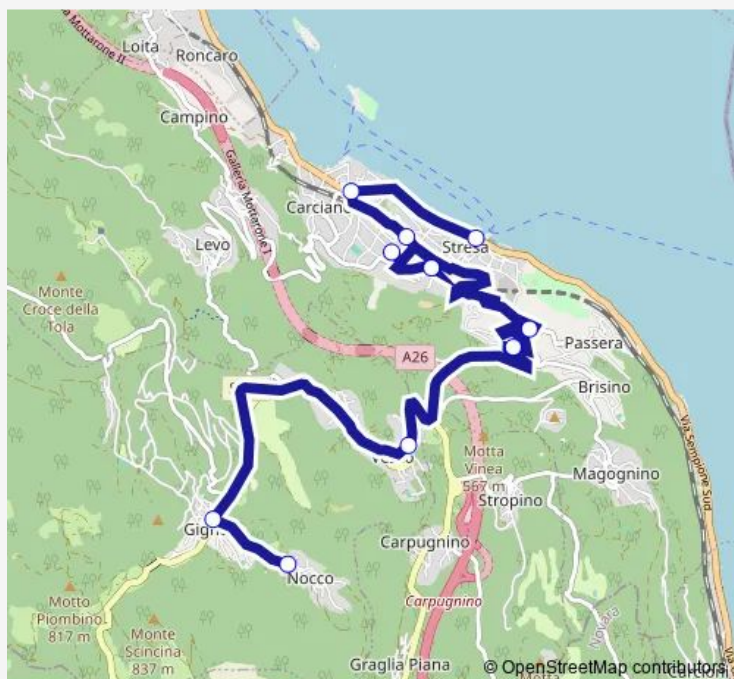

Saturday —

Sunday —

Route info

Direction: Stresa - Imbarcadero

Stops: 10

Trip Duration: 0 hour 30 min

034 — Stresa - Gignese

Direction

Gignese — Verbania - Istituto Franzosini

16 stops

[Open route schedule](#)

Gignese

Nocco

Gignese - Vezzo - Bivio VIA PER Circonvallazione - VIA PER Stresa

Vedasco

Binda