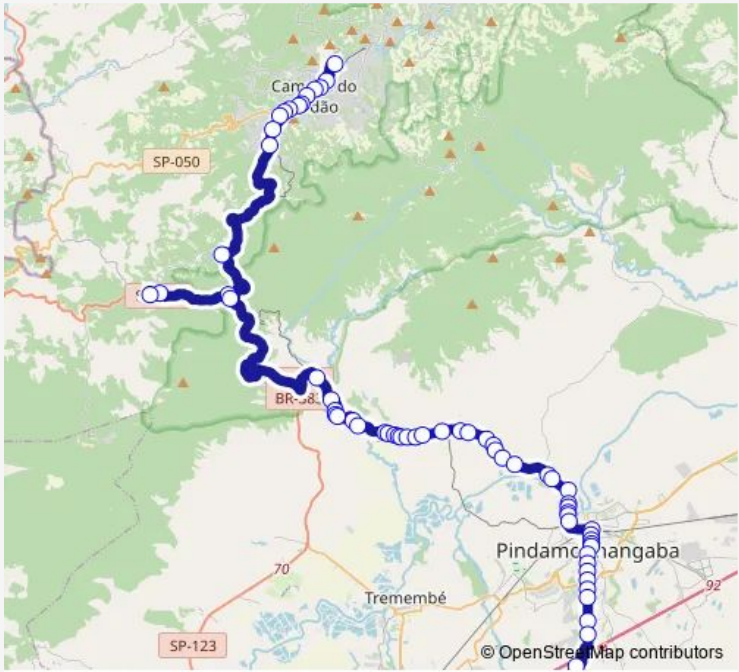

62 stops

[Open route schedule](#)

- TERMINAL RODOVIARIO DE CAMPOS DO JORDAO
- Av. Frei Orestes Girardi 2369 - Jardim Andira Campos do Jordao - SP 12460-000 Brasil
- Av. Frei Orestes Girardi 1871 - J Andira Campos do Jordao - SP 12460-000 Brasil
- Av. Frei Orestes Girardi 1645 - Abernessia Campos do Jordao - SP 12460-000 Brasil
- Rua Rafael Sampaio Vidal 20 - Bela Vista Campos do Jordao - SP 12460-000 Brasil
- Av. Frei Orestes Girardi 699 - Fracalanza Campos do Jordao - SP 12460-000 Brasil
- Av. Frei Orestes Girardi 521 - Fracalanza Campos do Jordao - SP 12460-000 Brasil
- Av. Frei Orestes Girardi 15 - Vila Matilde Campos do Jordao - SP 12460-000 Brasil
- Av. Frei Orestes Girardi 2511 - Vila Matilde Campos do Jordao - SP 12460-000 Brasil
- Av. Cap. Tassaburo Yamaguchi - Vila Matilde Campos do Jordao - SP 12460-000 Brasil
- SP-123 km 463 sul - Vista Alegre Campos do Jordao - SP 12460-000 Brasil
- SP-123 km 455 sul - Vila Loli Campos do Jordao - SP 12460-000 Brasil
- SP-123 km 372 sul Santo Antonio do Pinhal - SP 12450-000 Brasil
- Rodovia Oswaldo Barbosa Guisardi- SP 046 km. 1656

Route schedule
 TERMINAL RODOVIARIO DE CAMPOS DO JORDAO —
 Terminal Rodoviario de Pindamonhangaba

Monday	08:15-18:15
Tuesday	08:15-18:15
Wednesday	08:15-18:15
Thursday	08:15-18:15
Friday	08:15-18:15
Saturday	18:15
Sunday	13:00-18:15

Route info

Direction: TERMINAL RODOVIARIO DE CAMPOS DO JORDAO

Stops: 62

Trip Duration: 1 hour 35 min

Rua Governador Carvalho Pinto (oposto ao n 325)

Terminal Rodoviario de Santo Antonio do Pinhal

SP-046 km 1658 leste - Estacao Eugenio Lefevre - Pindamonhangaba SP Brasil

Rodovia Doutor Caio Gomes Figueiredo- SP 132 20001
(Fazenda Sao Jose)

Rodovia Doutor Caio Gomes Figueiredo- SP 132 18001

Rodovia Doutor Caio Gomes Figueiredo- SP 132 17085

Rodovia Doutor Caio Gomes Figueiredo- SP 132 km. 164
(Estacao Reino das Aguas Claras da Efcj)