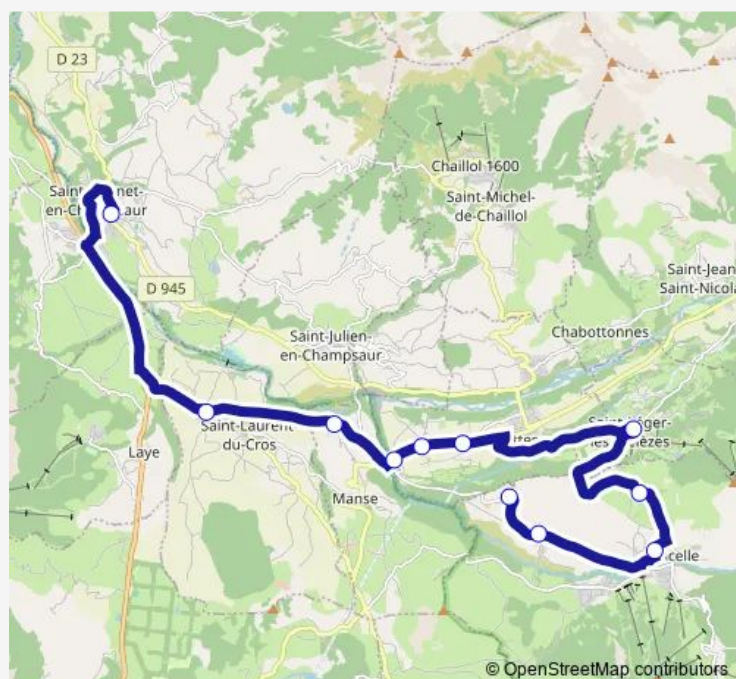

St Léger Le Village

Les Estèves

Basse Plaine Château

Pont de Frappe

Village RD 114

Le Cros

Collège Saint Bonnet

Route schedule

Route info

Direction: Les Matherons Chapelle

Stops: 11

Trip Duration: 0 hour 42 min

Direction

Collège Saint Bonnet — Les Matherons Chapelle

11 stops

[Open route schedule](#)

Collège Saint Bonnet

Le Cros

Village RD 114

Pont de Frappe

Basse Plaine Château

Les Estèves

St Léger Le Village

Les Faix sens Ancelle

Thursday 16:50

Friday 16:50

Saturday —

Sunday —

Route info

Direction: Collège Saint Bonnet

Stops: 11

Trip Duration: 0 hour 38 min