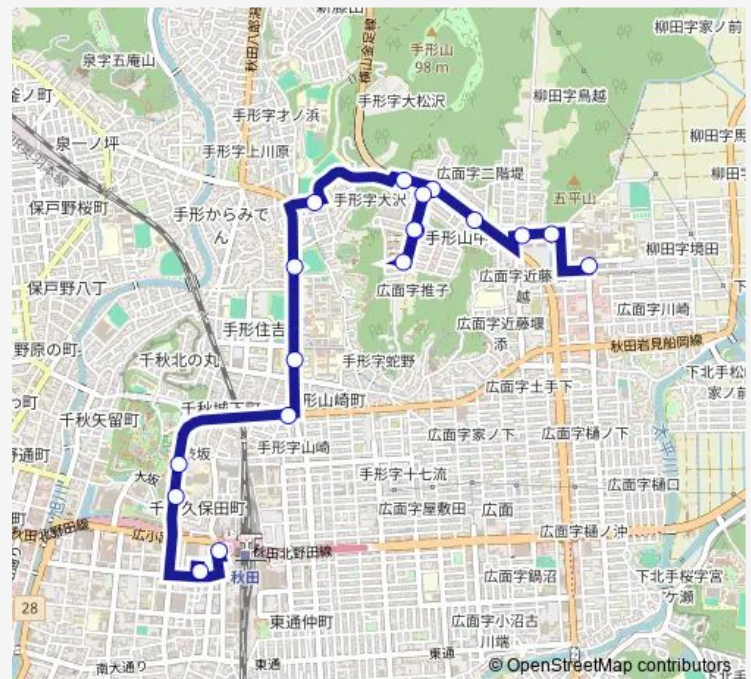

手形山南町

手形山西町

手形山南町

手形山北町

手形山中町

広面小学校入口

秋大糠塚宿舍前

大学病院前

Route schedule

秋田駅西口 — 大学病院前

Monday 07:20-19:50

Tuesday 07:20-19:50

Wednesday 07:20-19:50

Thursday 07:20-19:50

Friday 07:20-19:50

Saturday 07:45-18:50

Sunday 07:45-18:50

Route info

Direction: 秋田駅西口

Stops: 18

Trip Duration: 0 hour 20 min

■ 手形山經由大学病院線

Direction

大学病院前 — 秋田駅西口

18 stops

[Open route schedule](#)

大学病院前

秋大糠塚宿舍前

広面小学校入口

手形山中町

手形山北町

手形山南町