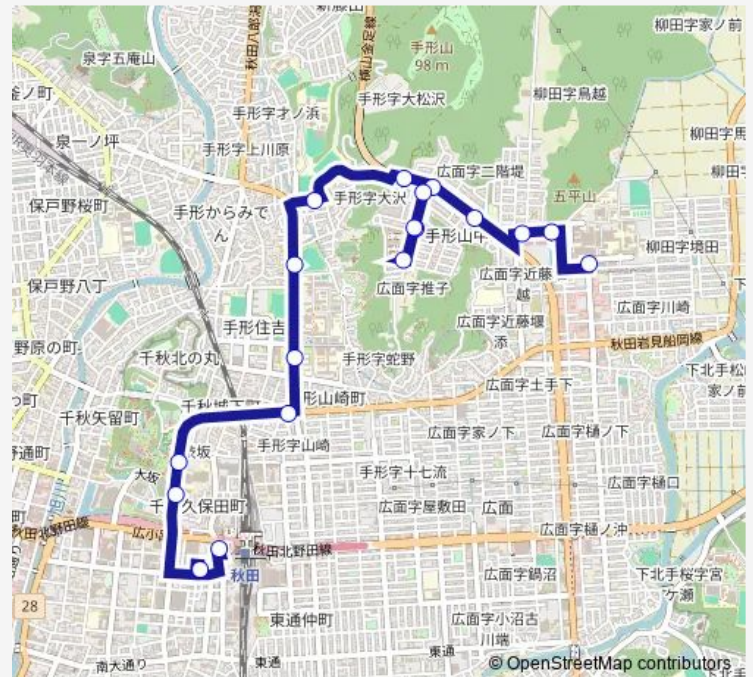

Route schedule

秋田駅西口 — 大学病院前

Monday 07:20-19:50

Tuesday 07:20-19:50

Wednesday 07:20-19:50

Thursday 07:20-19:50

Friday 07:20-19:50

Saturday 07:45-18:50

Sunday 07:45-18:50

Route info

Direction: 秋田駅西口

Stops: 18

Trip Duration: 0 hour 20 min

■ 手形山經由大学病院線

Direction

大学病院前 — 秋田駅西口

18 stops

[Open route schedule](#)

大学病院前

秋大糠塚宿舍前

広面小学校入口

手形山中町

手形山北町

手形山南町

Wednesday 06:45-19:00

Thursday 06:45-19:00

Friday 06:45-19:00

Saturday 08:15-19:20

Sunday 08:15-19:20

Route info

Direction: 大学病院前

Stops: 18