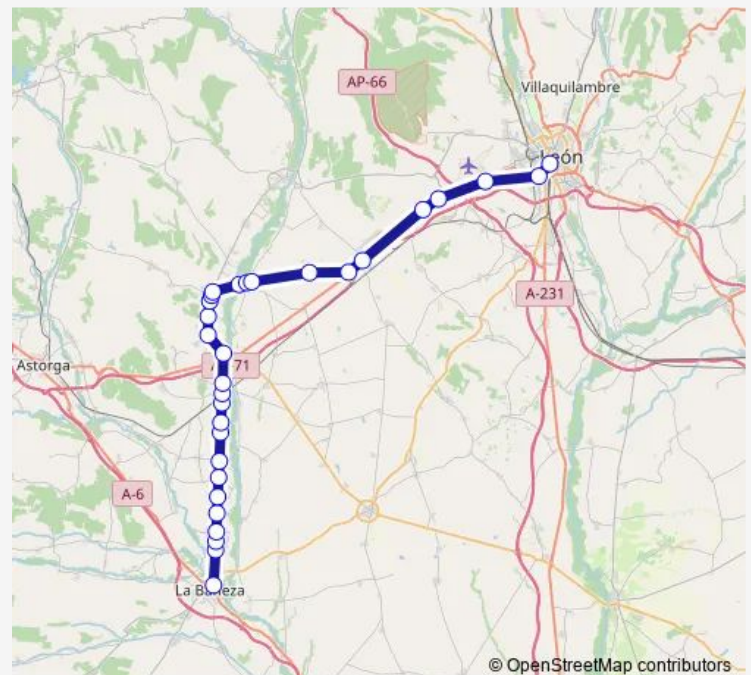

### Route schedule

La Bañeza — Leon

Monday	—
Tuesday	—
Wednesday	—
Thursday	—
Friday	—
Saturday	—
Sunday	15:30

### Route info

Direction: La Bañeza

Stops: 34

Trip Duration: 1 hour 20 min

■ ALSA - Bañz-Leon — Bañeza-Leon (X Benavides)

Armellada Del Rio

Huerga Del Rio

Quiñones Del Rio

La Milla Del Rio

Carrizo De La Ribera-Pte.Hierr

Carrizo De La Ribera

Villanueva De Carrizo-Desvio

Villanueva De Carrizo

Montejos Del Camino

Montejos Del Camino-Desvio

Ferral Del Bernesga