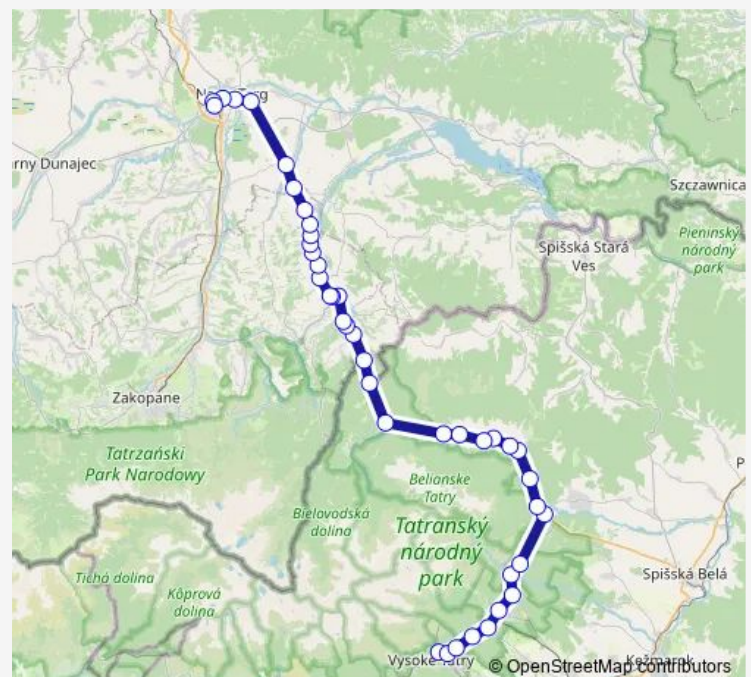

Saturday

11:15-17:15

Sunday

11:15-17:15

Route info

Direction: Vysoké Tatry Starý Smokovec aut.st.

Stops: 41

Trip Duration: 1 hour 24 min

Sunday

09:25-15:10

Route info

Direction: Nowy Targ Dworzec Kolejowy

Stops: 41

Trip Duration: 1 hour 25 min

Ždiar Odbočka

Ždiar Tatra