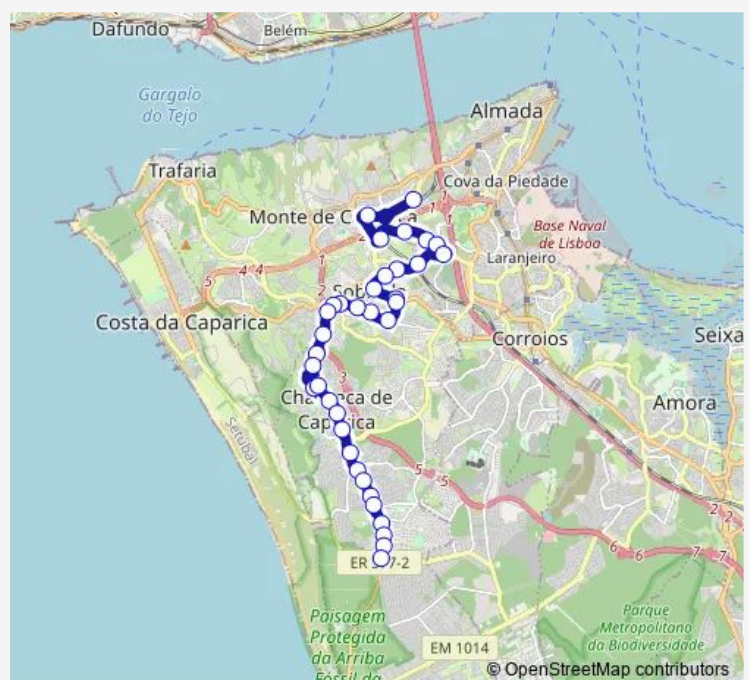

Route schedule

Pragal (AV Jose C Pires) Estação — CH Caparica (R Pedro Costa) Tremeceira

Monday 05:55-23:55

Tuesday 05:55-23:55

Wednesday 05:55-23:55

Thursday 05:55-23:55

Friday 05:55-23:55

Saturday 07:50-23:45

Sunday 09:15-20:40

Route info

Direction: Pragal (AV Jose C Pires) Estação

Stops: 36

Trip Duration: 0 hour 40 min

3017 — Charneca da Caparica - Pragal (Estação)

Botequim (R Botequim 872b)

RUA DA Bela Vista 12